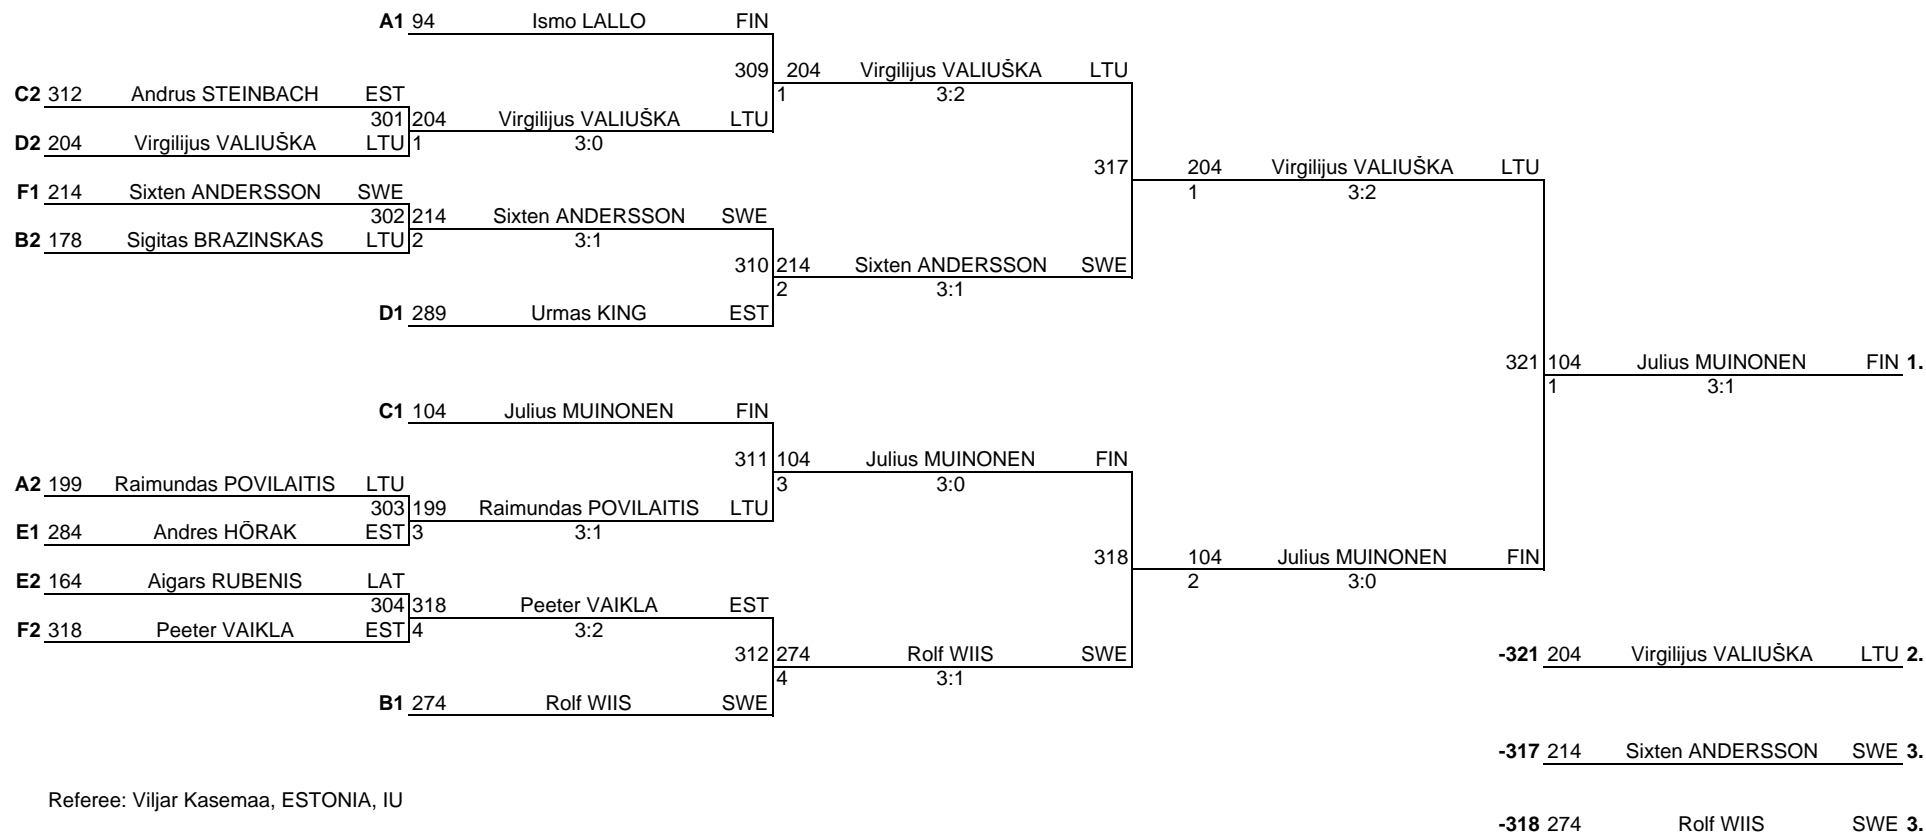

XIII NORTH EUROPEAN VETERANS TABLE TENNIS CHAMPIONSHIPS

Viljandi, 11. April 2008

Table: **21**   Event: **MS40**
Time: **12:00**   Round: **GROUP E**

Jrk.	No, Player, State	1	2	3	4	Points	Place
1	164 RUBENIS Aigars LAT		1 2 - 3	2 3 - 0		3	II
2	284 HÕRAK Andres EST	2 3 - 2		2 3 - 0		4	I
3	285 JAANUS Toivo EST	1 0 - 3	1 0 - 3			2	III
4							IV

Table: **22**   Event: **MS40**
Time: **12:00**   Round: **GROUP F**

Jrk.	No, Player, State	1	2	3	4	Points	Place
1	205 VOSGIRDAS Ramunas LTU		1 2 - 3	2 3 - 1	1 2 - 3	4	III
2	318 VAIKLA Peeter EST	2 3 - 2		2 3 - 0	1 1 - 3	5	II
3	189 KIZYS Zidrunas LTU	1 1 - 3	1 0 - 3		1 2 - 3	3	IV
4	214 ANDERSSON Sixten SWE	2 3 - 2	2 3 - 1	2 3 - 2		6	I

Referee: Viljar Kasemaa, ESTONIA, IU

XIII NORTH EUROPEAN CHAMPIONSHIPS - Viljandi 2008

11.-13.04.2008

MS40

Main draw