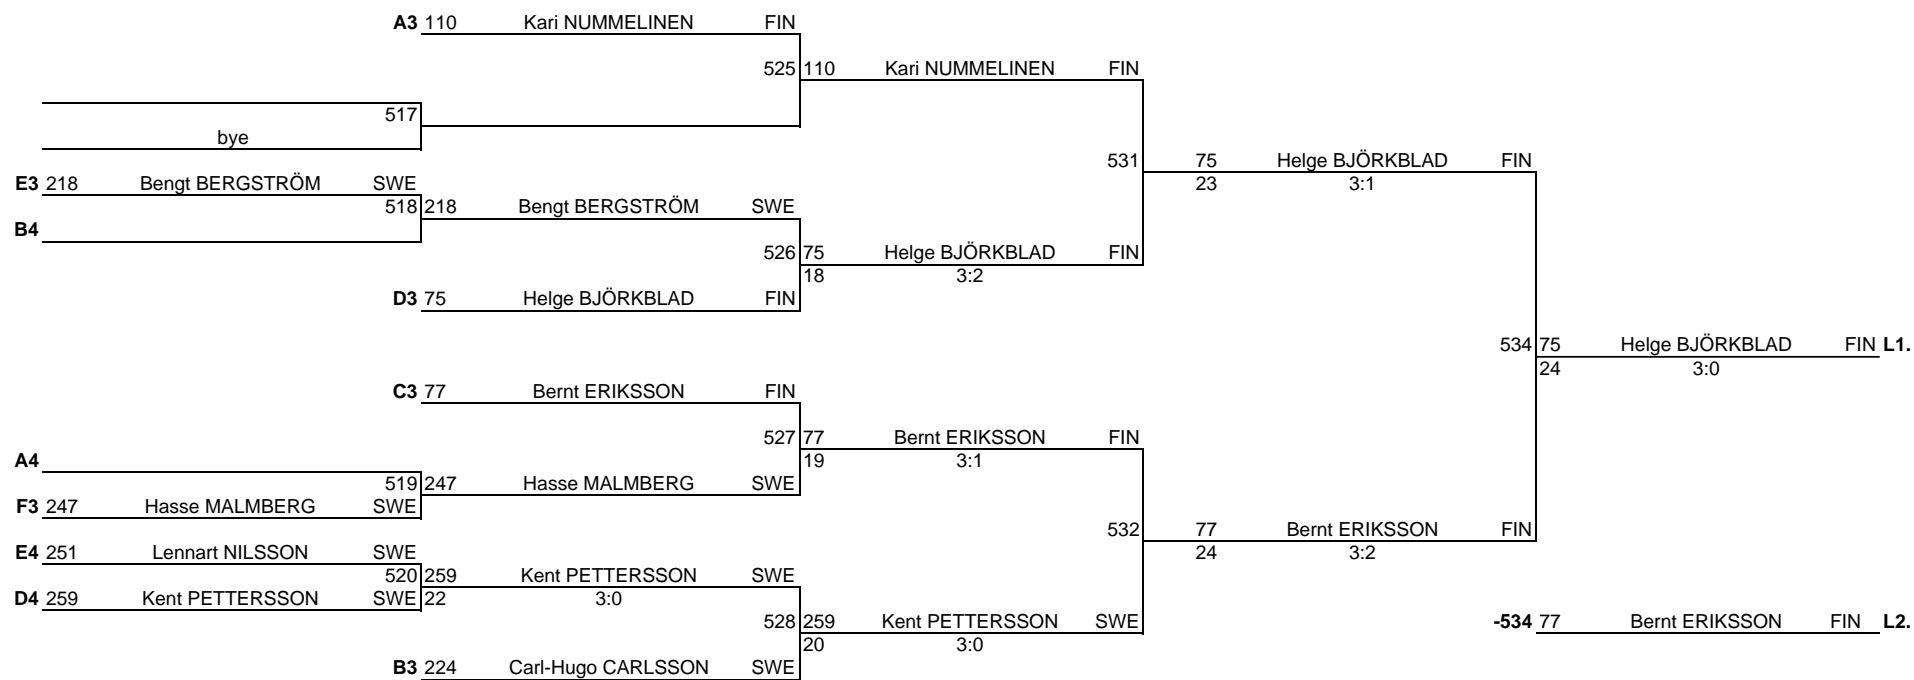

XIII NORTH EUROPEAN CHAMPIONSHIPS - Viljandi 2008

11.-13.04.2008

MS75

Consolation

Referee: Viljar Kasemaa, ESTONIA, IU

XIII NORTH EUROPEAN VETERANS TABLE TENNIS CHAMPIONSHIPS

Viljandi, 11. April 2008

Table: **24**   Event: **MS80**
Time: **14:30**   Round: **GROUP B**

Jrk.	No, Player, State	1	2	3	4	Points	Place
1	168 ZENS Arnis LAT		2 3 - 1	1 1 - 3		3	II
2	127 SIITONEN Oiva FIN	1 1 - 3		1 1 - 3		2	III
3	288 KASAK Leonhard EST	2 3 - 1	2 3 - 1			4	I
4							IV

Table: **23**   Event: **MS80**
Time: **14:30**   Round: **GROUP C**

Jrk.	No, Player, State	1	2	3	4	Points	Place
1	133 TEURONEN Jorma FIN		1 2 - 3	1 0 - 3		2	III
2	279 ARRO Aksel EST	2 3 - 2		2 3 - 0		4	I
3	92 KOVANKO Valdemar FIN	2 3 - 0	1 0 - 3			3	II
4							IV

Referee: Viljar Kasemaa, ESTONIA, IU