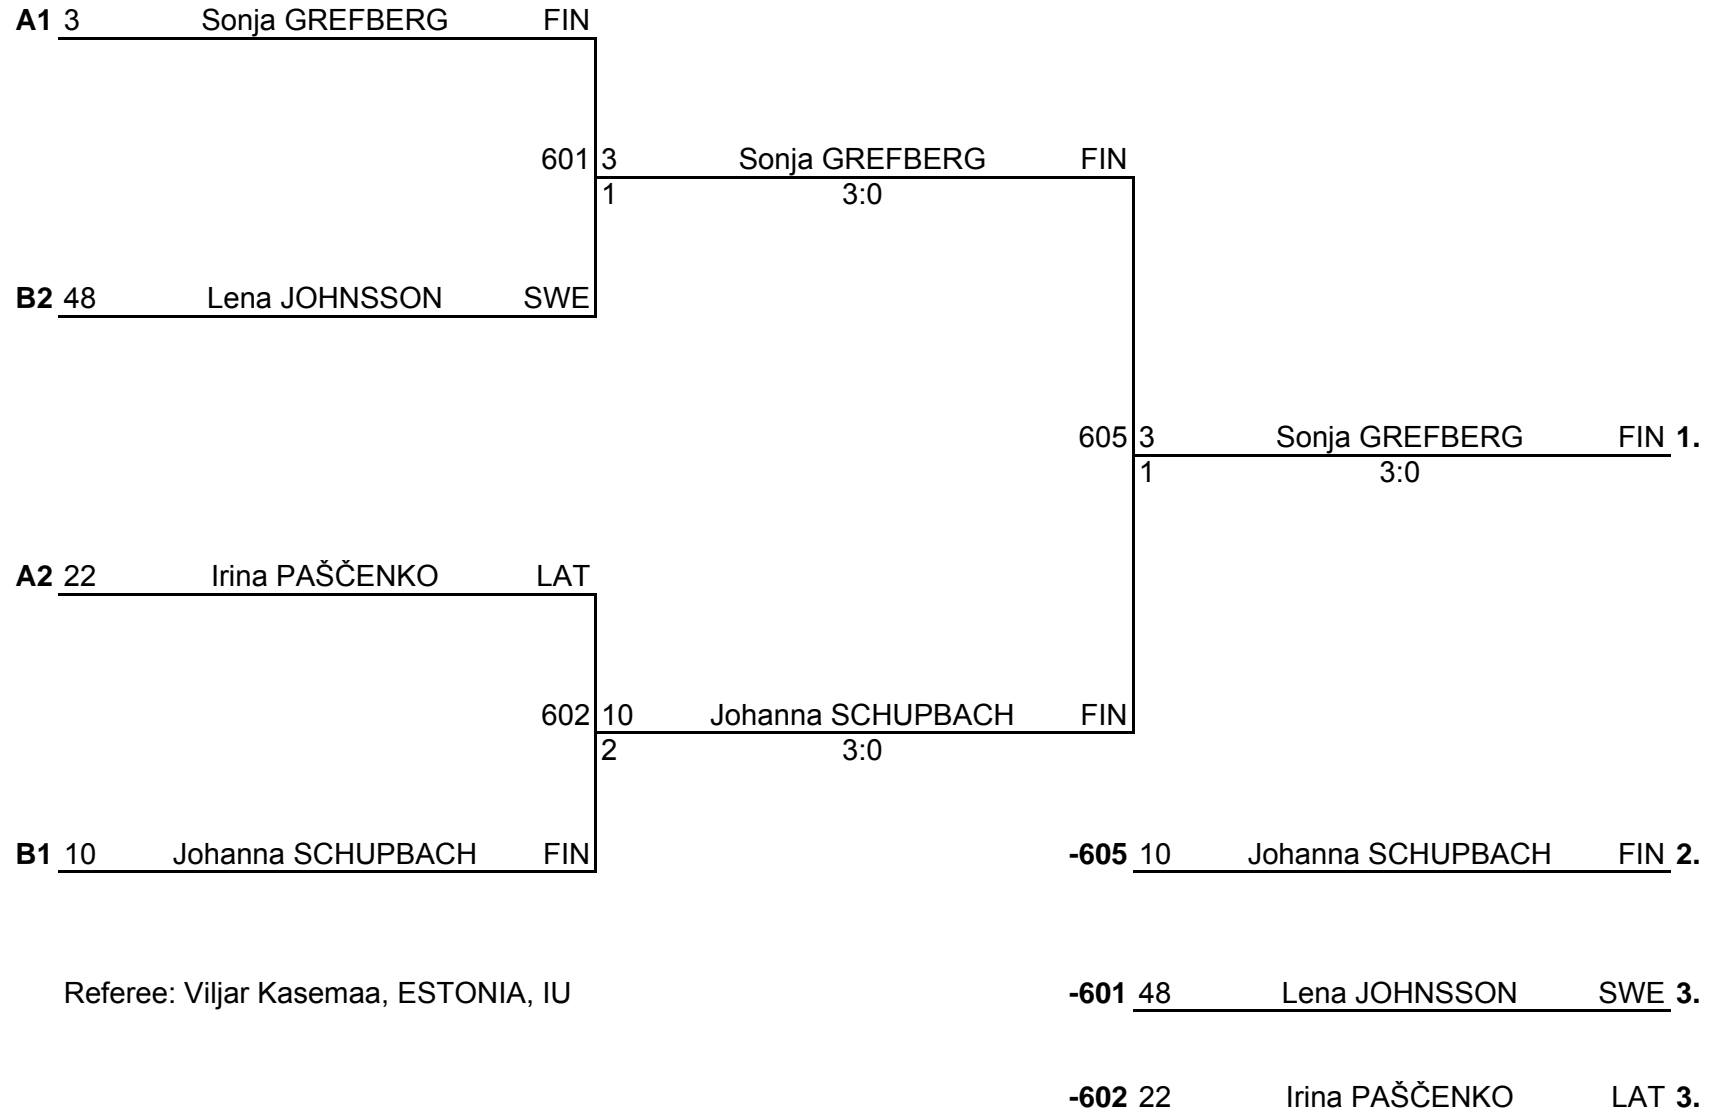

XIII NORTH EUROPEAN VETERANS TABLE TENNIS CHAMPIONSHIPS

Viljandi, 11. April 2008

Table: **25**   Event: **WS40**
Time: **12:00**   Round: **GROUP A**

Jrk.	No, Player, State	1	2	3	4	Points	Place
1	3 GREFBERG Sonja FIN		2 3 - 0	1 2 - 3	2 3 - 0	5	I
2	55 ERIK Kadri-Liis EST	1 0 - 3		2 3 - 2	2 3 - 1	5	III
3	22 PAŠČENKO Irina LAT	2 3 - 2	1 2 - 3		2 3 - 1	5	II
4	25 AVELIENĒ Loreta LTU	1 0 - 3	1 1 - 3	1 1 - 3		3	IV

Table: **26**   Event: **WS40**
Time: **12:00**   Round: **GROUP B**

Jrk.	No, Player, State	1	2	3	4	Points	Place
1	10 SCHUPBACH Johanna FIN		2 3 - 0	2 3 - 0	2 3 - 0	6	I
2	48 JOHNSON Lena SWE	1 0 - 3		2 3 - 0	2 3 - 0	5	II
3	57 JUURIK Reet EST	1 0 - 3	1 0 - 3		1 1 - 3	3	IV
4	5 KIRISCHENKO Svetlana FIN	1 0 - 3	1 0 - 3	2 3 - 1		4	III

Referee: Viljar Kasemaa, ESTONIA, IU

XIII NORTH EUROPEAN CHAMPIONSHIPS - Viljandi 2008

11.-13.04.2008

WS40

Main draw

Referee: Viljar Kasemaa, ESTONIA, IU