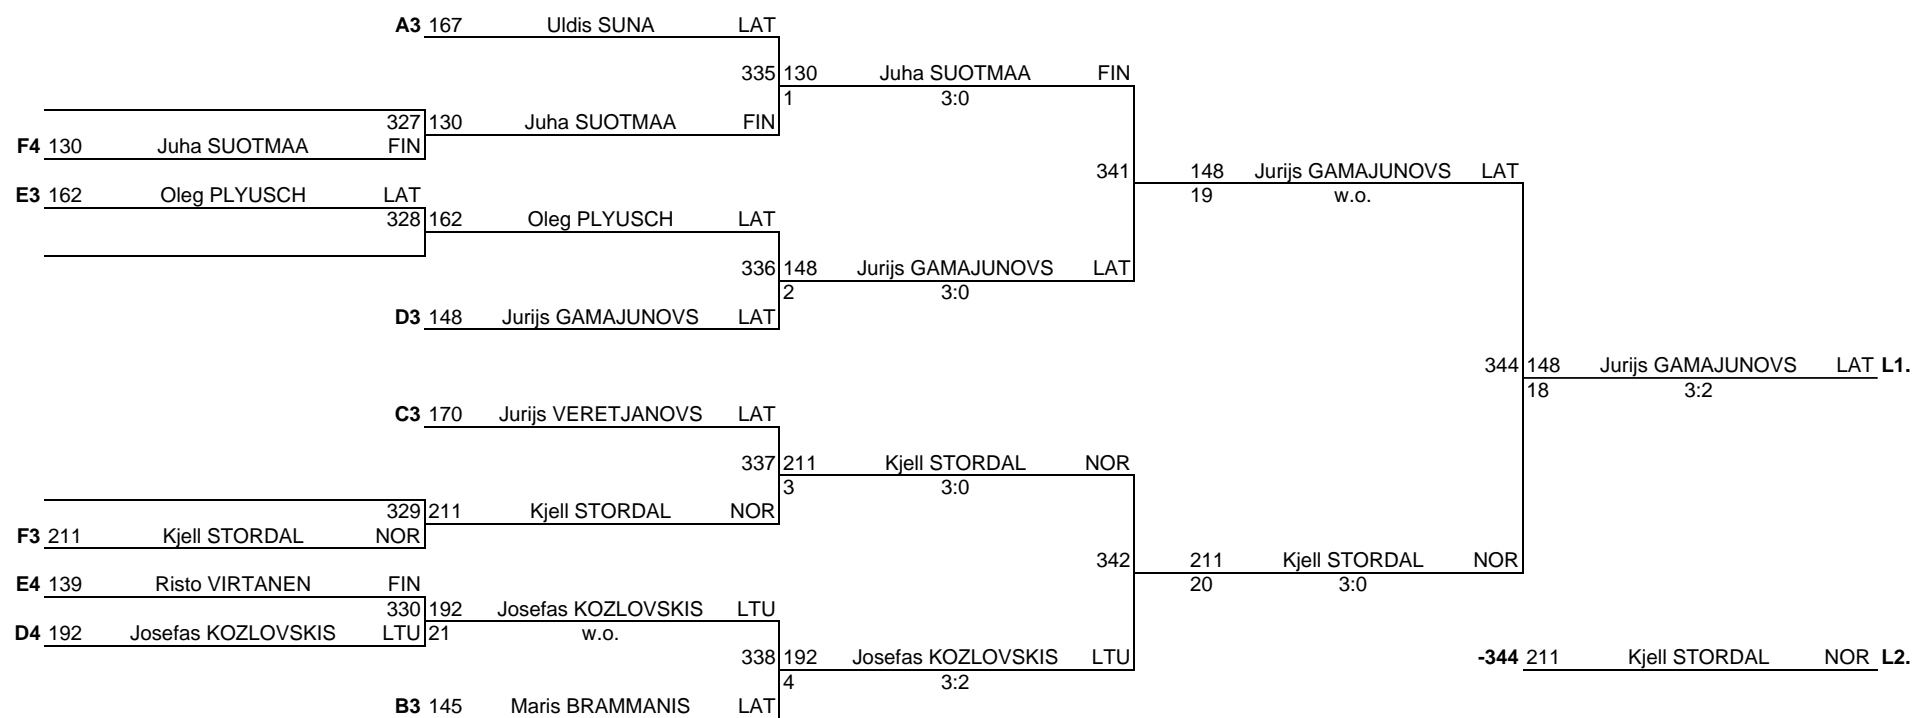

XIII NORTH EUROPEAN CHAMPIONSHIPS - Viljandi 2008

11.-13.04.2008

MS45

Consolation

Referee: Viljar Kasemaa, ESTONIA, IU

XIII NORTH EUROPEAN VETERANS TABLE TENNIS CHAMPIONSHIPS

Viljandi, 11. April 2008

Table: **5** Event: **MS50**
Time: **12:00** Round: **GROUP A**

Jrk.	No, Player, State	1	2	3	4	Points	Place
1	305 PUNTSO Taago EST		2 3 - 0	2 3 - 0	2 3 - 0	6	I
2	147 DOBRISKO Uldis LAT	1 0 - 3		1 0 - 3	1 0 - 3	3	IV
3	177 BARKAR Sergej LTU	1 0 - 3	2 3 - 0		1 1 - 3	4	III
4	84 JÄRVINEN Heikki FIN	1 0 - 3	2 3 - 0	2 3 - 1		5	II

Table: **6** Event: **MS50**
Time: **12:00** Round: **GROUP B**

Jrk.	No, Player, State	1	2	3	4	Points	Place
1	269 SVENSSON Per SWE		1 1 - 3	2 3 - 0	2 3 - 0	5	II
2	115 PITKÄNEN Risto FIN	2 3 - 1		2 3 - 0	2 3 - 0	6	I
3	143 BLAUZDE Aivars LAT	1 0 - 3	1 0 - 3		1 1 - 3	3	IV
4	120 RUOTSALAINEN Markku FIN	1 0 - 3	1 0 - 3	2 3 - 1		4	III

Table: **7** Event: **MS50**
Time: **12:00** Round: **GROUP C**

Jrk.	No, Player, State	1	2	3	4	Points	Place
1	74 AUTIO Martti FIN		2 3 - 1	2 3 - 2	2 3 - 0	6	I
2	146 CHUGUNOV S Sergejs LAT	1 1 - 3		1 1 - 3	2 3 - 1	4	III
3	229 FÄLDT Karl-Åke SWE	1 2 - 3	2 3 - 1		2 3 - 0	5	II
4	103 MOBERG Timo FIN	1 0 - 3	1 1 - 3	1 0 - 3		3	IV

Table: **8** Event: **MS50**
Time: **12:00** Round: **GROUP D**

Jrk.	No, Player, State	1	2	3	4	Points	Place
1	89 KOLPPANEN Pekka FIN		2 3 - 1	1 1 - 3		3	II
2	166 SILINS Juris LAT	1 1 - 3		2 3 - 2		3	III
3	237 JÖNSSON Ingvar SWE	2 3 - 1	1 2 - 3			3	I
4							IV

Referee: Viljar Kasemaa, ESTONIA, IU