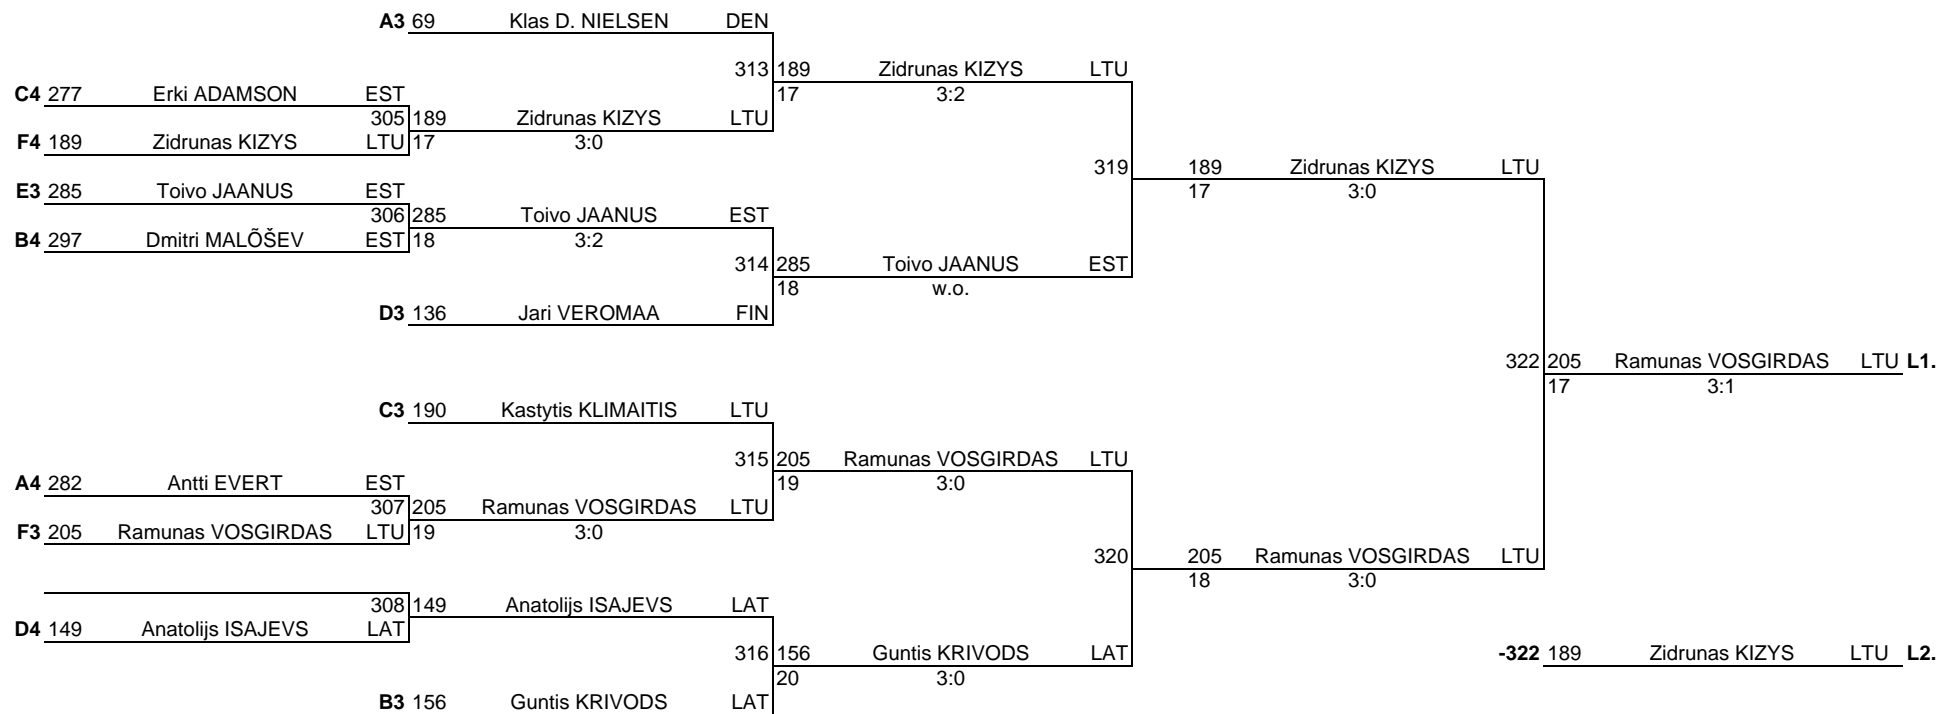

XIII NORTH EUROPEAN CHAMPIONSHIPS - Viljandi 2008

11.-13.04.2008

MS40

Consolation

Referee: Viljar Kasemaa, ESTONIA, IU

XIII NORTH EUROPEAN VETERANS TABLE TENNIS CHAMPIONSHIPS

Viljandi, 11. April 2008

Table: **4**   Event: **MS45**
Time: **12:00**   Round: **GROUP A**

Jrk.	No, Player, State	1	2	3	4	Points	Place
1	101 MIETTINEN Esa FIN		2 3 - 0	2 3 - 0		4	I
2	167 SUNA Uldis LAT	1 0 - 3		1 0 - 3		2	III
3	196 LUBYS Rimantas LTU	1 0 - 3	2 3 - 0			3	II
4							IV

Table: **23**   Event: **MS45**
Time: **12:00**   Round: **GROUP B**

Jrk.	No, Player, State	1	2	3	4	Points	Place
1	113 NYYSOENEN Matti FIN		2 3 - 2	2 3 - 0		4	I
2	200 RAMANAUSKAS Kestutis LTU	1 2 - 3		2 3 - 0		3	II
3	145 BRAMMANIS Maris LAT	1 0 - 3	1 0 - 3			2	III
4							IV

Table: **24**   Event: **MS45**
Time: **12:00**   Round: **GROUP C**

Jrk.	No, Player, State	1	2	3	4	Points	Place
1	83 JOKINEN Antti FIN		2 3 - 0	2 3 - 0		4	I
2	170 VERETJANOVJS Jurijs LAT	1 0 - 3		1 2 - 3		2	III
3	201 SARKANAS Vladislavas LTU	1 0 - 3	2 3 - 2			3	II
4							IV

Table: **1**   Event: **MS45**
Time: **12:00**   Round: **GROUP D**

Jrk.	No, Player, State	1	2	3	4	Points	Place
1	298 MARRAN Amar EST		1 2 - 3	2 3 - 0	2 3 - 1	5	I
2	148 GAMAJUNOVJS Jurijs LAT	2 3 - 2		2 3 - 1	1 1 - 3	5	III
3	192 KOZLOVSKIS Josefas LTU	1 0 - 3	1 1 - 3		1 0 - 3	3	IV
4	256 OSKARSSON Kjell SWE	1 1 - 3	2 3 - 1	2 3 - 0		5	II

Referee: Viljar Kasemaa, ESTONIA, IU