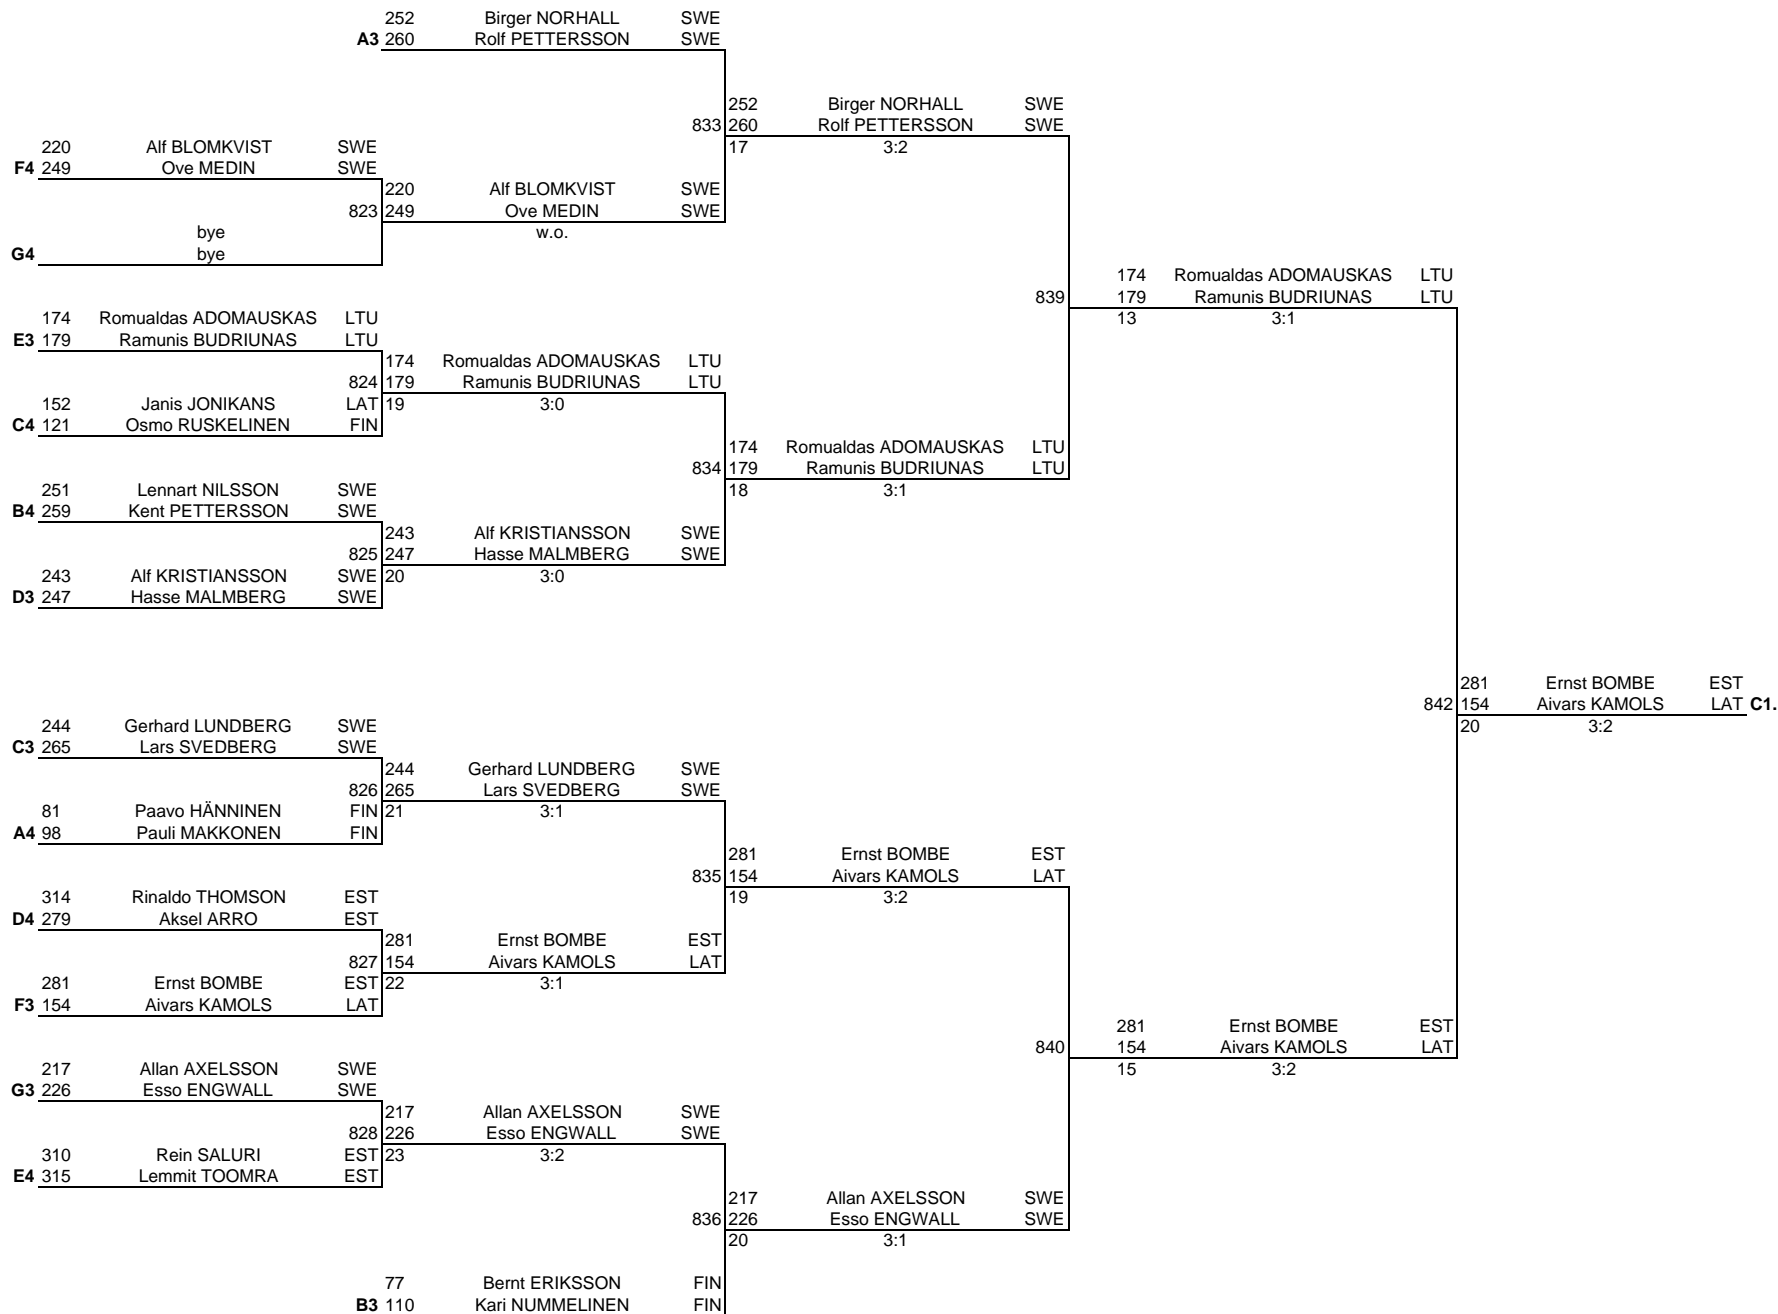

XIII NORTH EUROPEAN CHAMPIONSHIPS - Viljandi 2008

11.-13.04.2008

MD70

Consolation

XIII NORTH EUROPEAN VETERANS TABLE TENNIS CHAMPIONSHIPS

Viljandi, 12. April 2008

Table: **24**   Event: **MD80**
Time: **17:00**   Round: **GROUP A**

Jrk.	No, Player, State	1	2	3	4	Points	Place
1	278 ANTER Vambola EST 257 PERSSON Thure SWE		1 1 - 3	1 1 - 3	1 0 - 3	3	IV
2	288 KASAK Leonhard EST 168 ZENS Arnis LAT	2 3 - 1		1 2 - 3	2 3 - 2	5	II
3	92 KOVANKO Valdemar FIN 127 SIITONEN Oiva FIN	2 3 - 1	2 3 - 2		1 0 - 3	5	III
4	93 KUNNAS Olavi FIN 133 TEURONEN Jorma FIN	2 3 - 0	1 2 - 3	2 3 - 0		5	I

Referee: Viljar Kasemaa, ESTONIA, IU