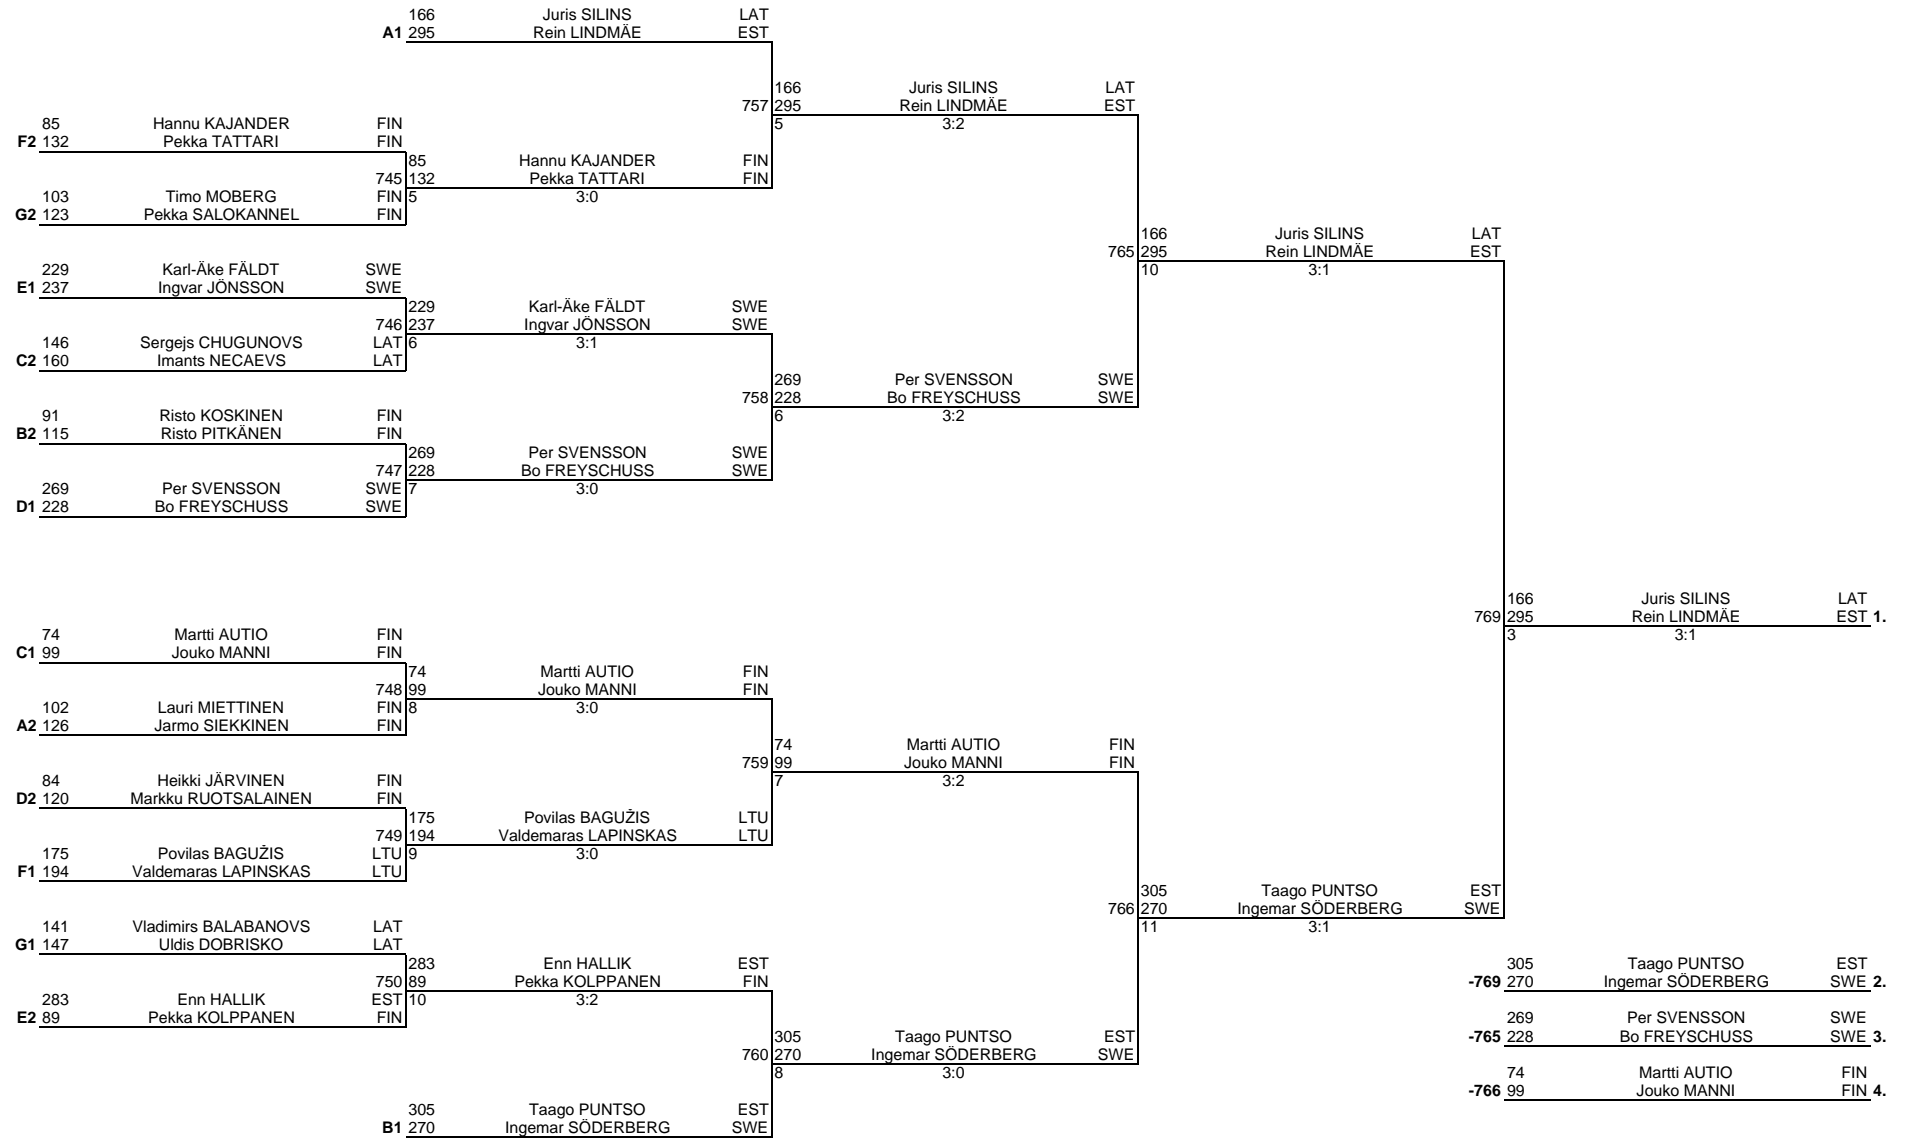

XIII NORTH EUROPEAN VETERANS TABLE TENNIS CHAMPIONSHIPS

Viljandi, 12. April 2008

Table: 11   Event: MD50
Time: 19:30   Round: GROUP E

Jrk.	No, Player, State	1	2	3	4	Points	Place
1	283 HALLIK Enn EST 89 KOLPPANEN Pekka FIN		2 3 - 0	2 3 - 1	1 1 - 3	5	II
2	316 TSÖGANOV Valentin EST 317 UUSTALO Toivo EST	1 0 - 3		2 3 - 0	1 0 - 3	4	III
3	163 ROTACH Vladimir LAT 173 VOLOSHINS Aleksandrs LAT	1 1 - 3	1 0 - 3		1 1 - 3	3	IV
4	229 FÄLDT Karl-Åke SWE 237 JÖNSSON Ingvar SWE	2 3 - 1	2 3 - 0	2 3 - 1		6	I

Table: 12   Event: MD50
Time: 19:30   Round: GROUP F

Jrk.	No, Player, State	1	2	3	4	Points	Place
1	85 KAJANDER Hannu FIN 132 TATTARI Pekka FIN		2 3 - 0	1 1 - 3	2 3 - 0	5	II
2	300 MUHAMEDŽANOV Jusuf EST 304 PUKK Peeter EST	1 0 - 3		1 0 - 3	1 0 - 3	3	IV
3	175 BAGUŽIS Povilas LTU 194 LAPINSKAS Valdemaras LTU	2 3 - 1	2 3 - 0		2 3 - 0	6	I
4	208 HAUGE Egil NOR 117 RASINEN Asko FIN	1 0 - 3	2 3 - 0	1 0 - 3		4	III

Table: 13   Event: MD50
Time: 19:30   Round: GROUP G

Jrk.	No, Player, State	1	2	3	4	Points	Place
1	141 BALABANOVVS Vladimirs LAT 147 DOBRISKO Uldis LAT		2 3 - 1	2 3 - 1	2 3 - 0	6	I
2	311 SOOL Heikki EST 197 MARINSKIS Viktoras LTU	1 1 - 3		1 1 - 3	2 3 - 1	4	III
3	103 MOBERG Timo FIN 123 SALOKANNEL Pekka FIN	1 1 - 3	2 3 - 1		2 3 - 0	5	II
4	181 DAUNYS Juozas LTU 184 DUNAITIS Gintautas LTU	1 0 - 3	1 1 - 3	1 0 - 3		3	IV

Referee: Viljar Kasemaa, ESTONIA, IU

XIII NORTH EUROPEAN CHAMPIONSHIPS - Viljandi 2008

11.-13.04.2008

MD50

Main draw

Referee: Viljar Kasemaa, ESTONIA, IU