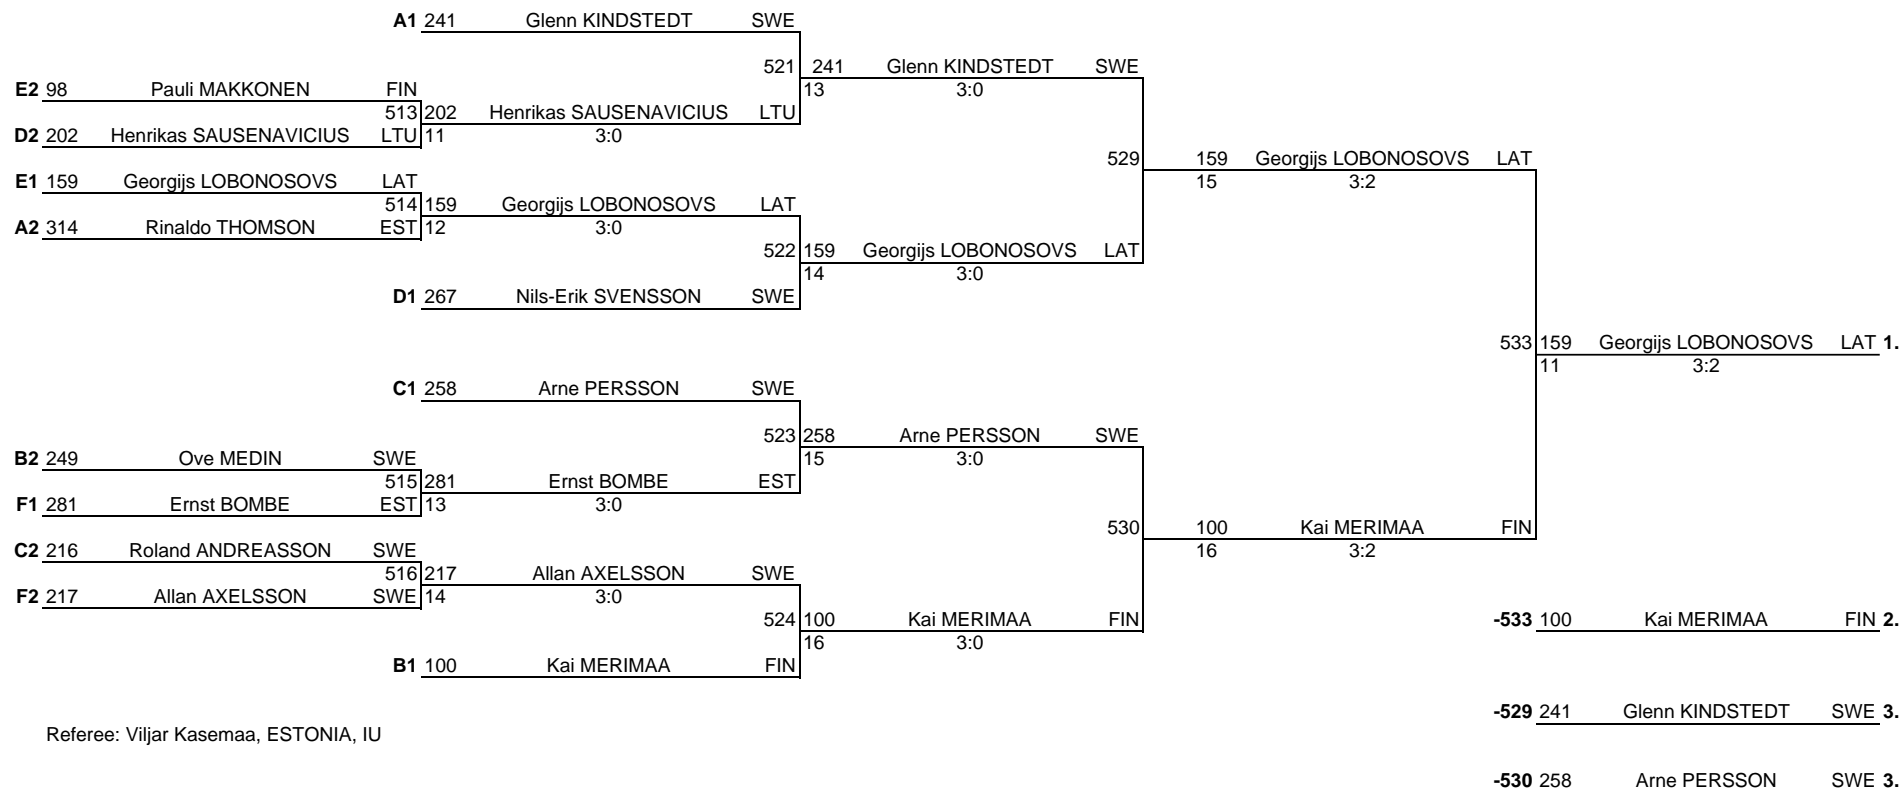

XIII NORTH EUROPEAN VETERANS TABLE TENNIS CHAMPIONSHIPS

Viljandi, 11. April 2008

Table: **20**   Event: **MS75**
Time: **14:30**   Round: **GROUP E**

Jrk.	No, Player, State	1	2	3	4	Points	Place
1	159 LOBONOSOVS Georgijs LAT		2 3 - 0	2 3 - 2	2 3 - 2	6	I
2	251 NILSSON Lennart SWE	1 0 - 3		1 1 - 3	1 1 - 3	3	IV
3	218 BERGSTRÖM Bengt SWE	1 2 - 3	2 3 - 1		1 2 - 3	4	III
4	98 MAKKONEN Pauli FIN	1 2 - 3	2 3 - 1	2 3 - 2		5	II

Table: **21**   Event: **MS75**
Time: **14:30**   Round: **GROUP F**

Jrk.	No, Player, State	1	2	3	4	Points	Place
1	281 BOMBE Ernst EST		2 3 - 0	2 3 - 1		4	I
2	217 AXELSSON Allan SWE	1 0 - 3		2 3 - 0		3	II
3	247 MALMBERG Hasse SWE	1 1 - 3	1 0 - 3			2	III
4							IV

Referee: Viljar Kasemaa, ESTONIA, IU

XIII NORTH EUROPEAN CHAMPIONSHIPS - Viljandi 2008

11.-13.04.2008

MS75

Main draw

Referee: Viljar Kasemaa, ESTONIA, IU