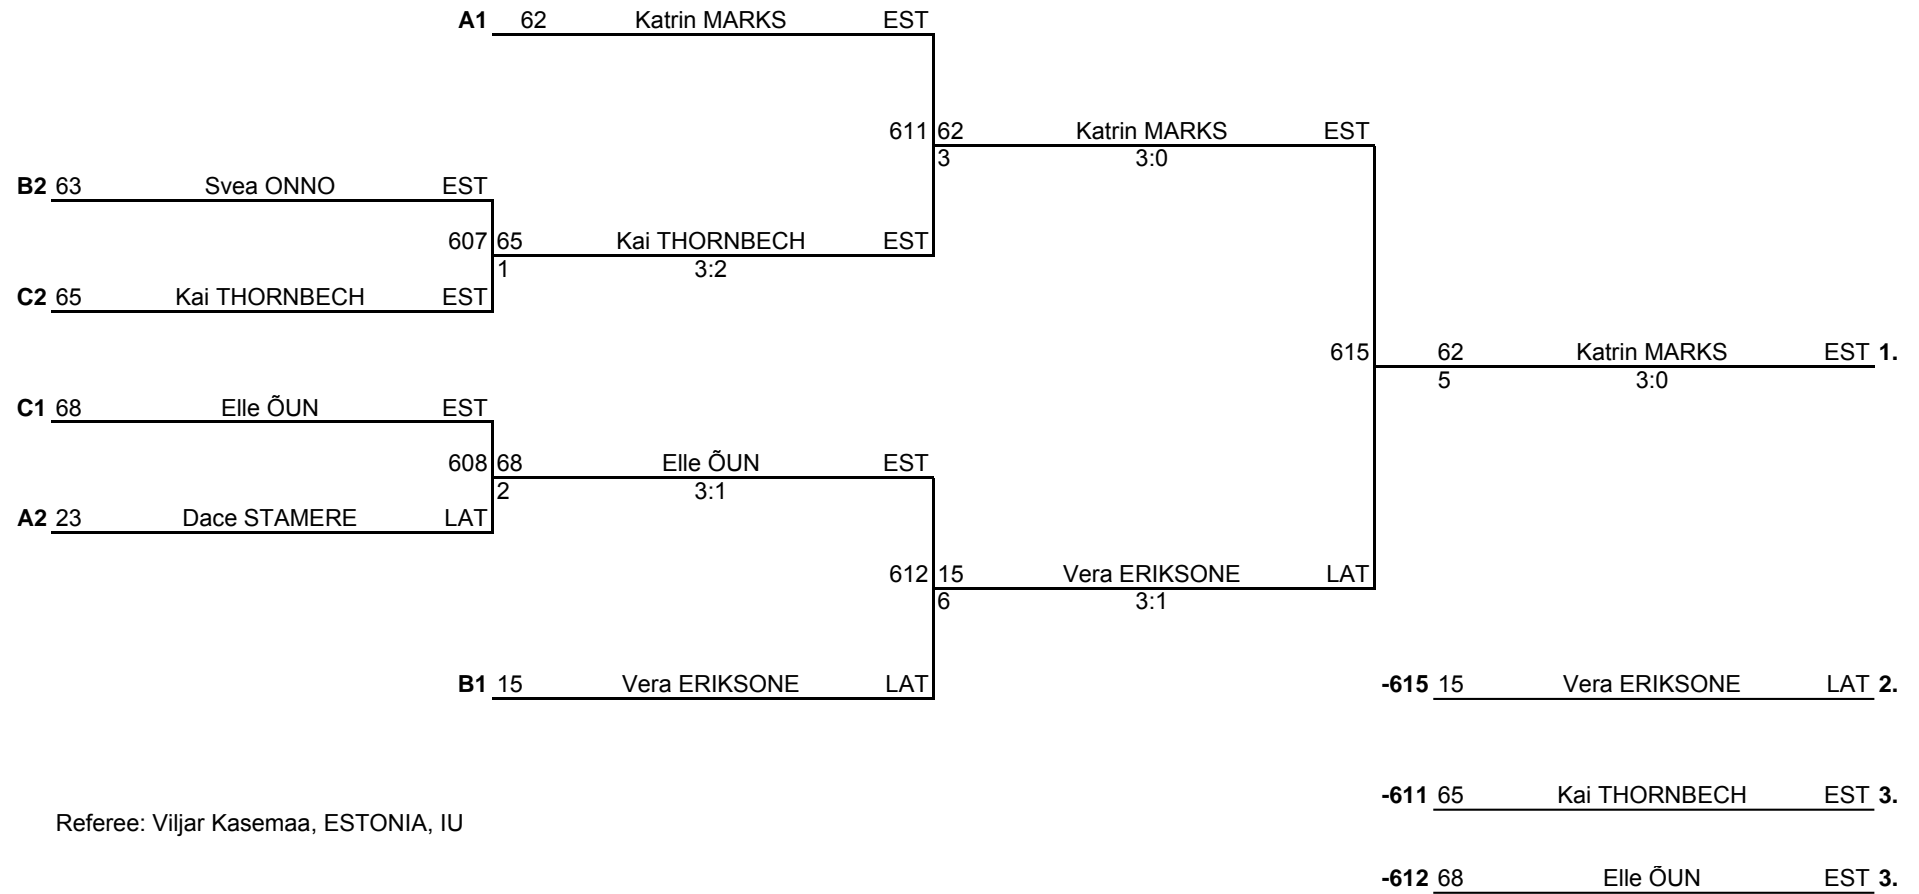

XIII NORTH EUROPEAN VETERANS TABLE TENNIS CHAMPIONSHIPS

Viljandi, 11. April 2008

Table: **28** Event: **WS50**
Time: **12:00** Round: **GROUP A**

Jrk.	No, Player, State	1	2	3	4	Points	Place
1	62 MARKS Katrin EST		2 3 - 0	2 3 - 0		4	I
2	23 STAMERE Dace LAT	1 0 - 3		2 3 - 1		3	II
3	61 LAUMETS Urve EST	1 0 - 3	1 1 - 3			2	III
4		0					IV

Table: **28** Event: **WS50**
Time: **12:00** Round: **GROUP B**

Jrk.	No, Player, State	1	2	3	4	Points	Place
1	63 ONNO Svea EST		1 2 - 3	2 3 - 0		3	II
2	15 ERIKSONE Vera LAT	2 3 - 2		2 3 - 0		4	I
3	36 HALVORSEN Unni NOR	1 0 - 3	1 0 - 3			2	III
4							IV

Table: **29** Event: **WS50**
Time: **12:00** Round: **GROUP C**

Jrk.	No, Player, State	1	2	3	4	Points	Place
1	65 THORNBECH Kai EST		2 3 - 0	2 3 - 0	1 2 - 3	5	II
2	30 RAMANAUSKIENĒ Janina LTU	1 0 - 3		1 2 - 3	1 2 - 3	3	IV
3	34 DOVERBY Eva NOR	1 0 - 3	2 3 - 2		1 2 - 3	4	III
4	68 ÖUN Elle EST	2 3 - 2	2 3 - 2	2 3 - 2		6	I

Referee: Viljar Kasemaa, ESTONIA, IU

XIII NORTH EUROPEAN CHAMPIONSHIPS - Viljandi 2008
11.-13.04.2008

WS50

Main draw

Referee: Viljar Kasemaa, ESTONIA, IU