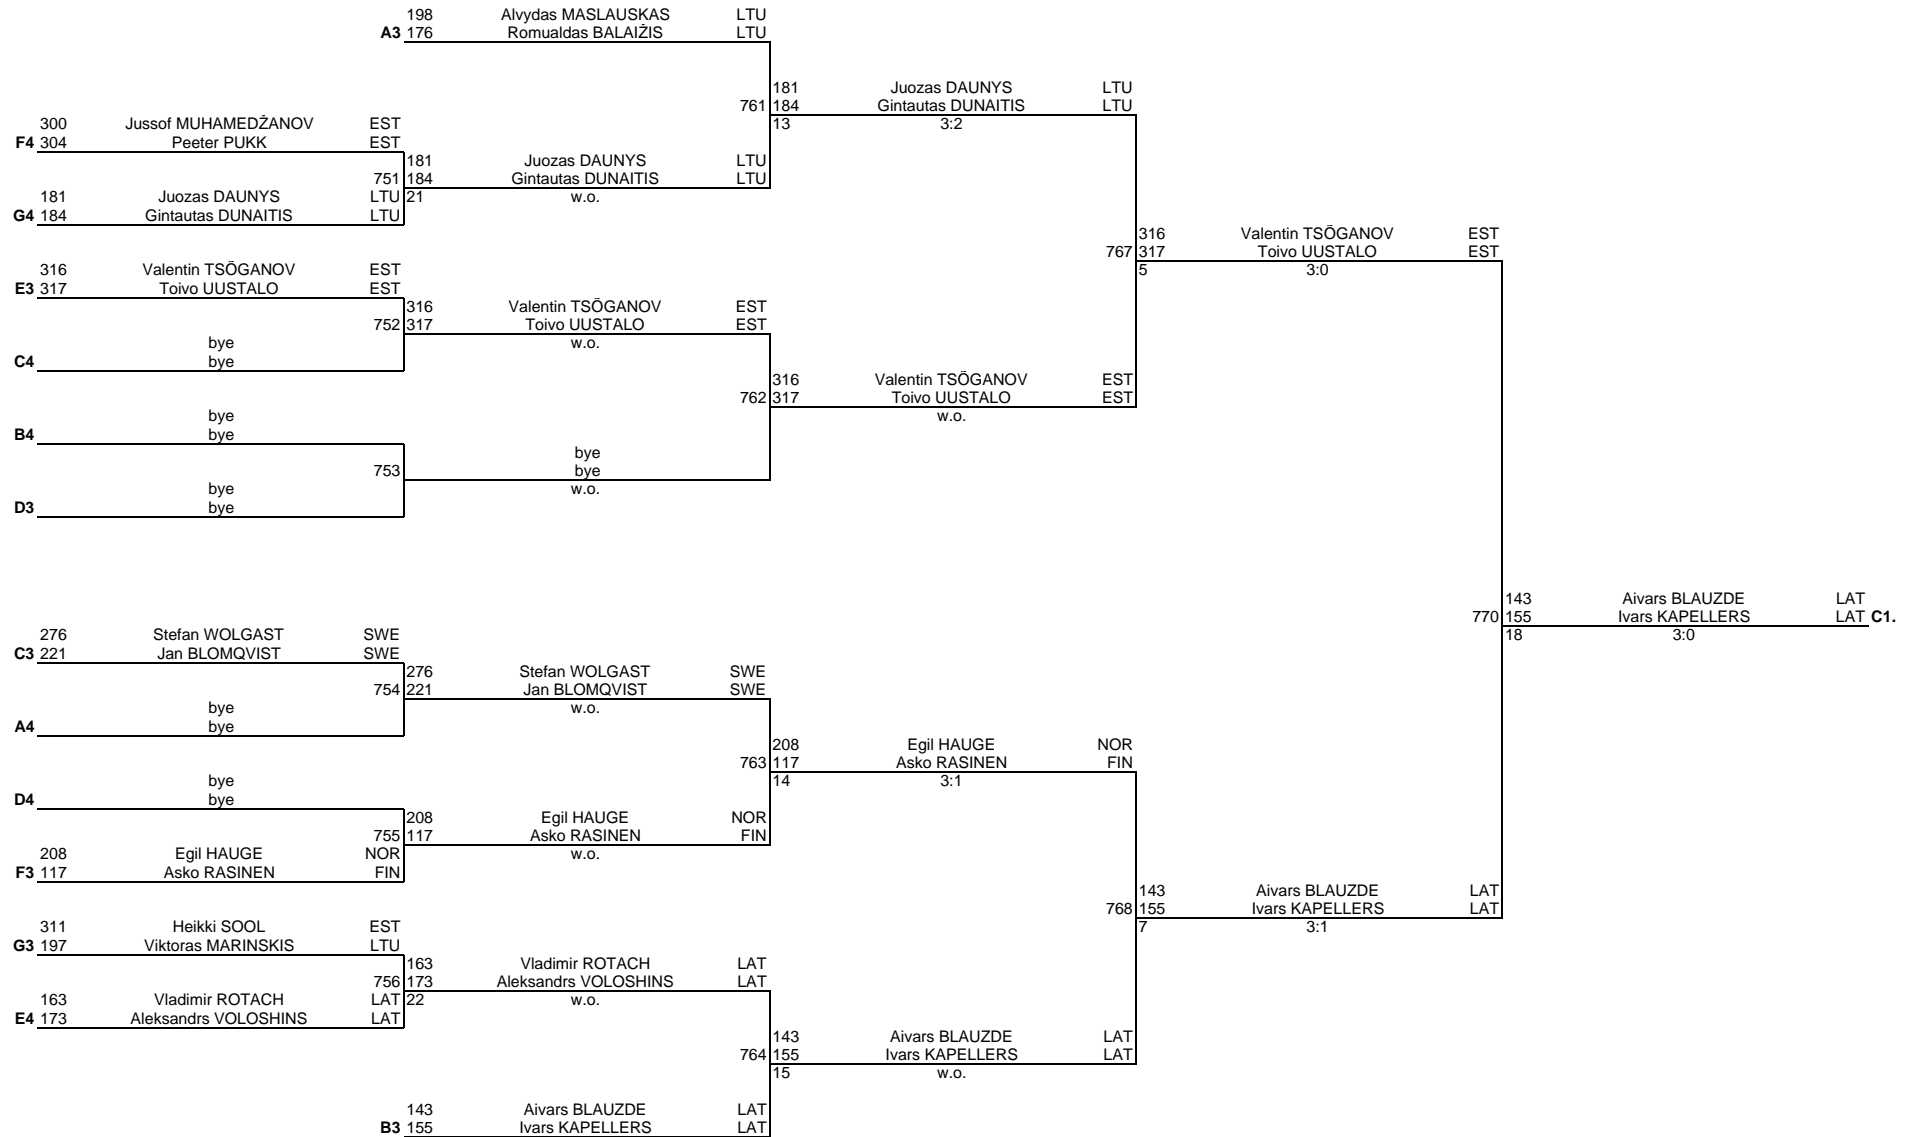

XIII NORTH EUROPEAN CHAMPIONSHIPS - Viljandi 2008

11.-13.04.2008

MD50

Consolation

Referee: Viljar Kasemaa, ESTONIA, IU

XIII NORTH EUROPEAN VETERANS TABLE TENNIS CHAMPIONSHIPS

Viljandi, 12. April 2008

Table: 14 Event: MD60
Time: 19:30 Round: GROUP A

Jrk.	No, Player, State	1	2	3	4	Points	Place
1	95 LAPPALAINEN Matti FIN 112 NYBERG Hakan FIN		2 3 - 1	2 3 - 0		4	I
2	303 PAKK Martin EST 313 TAMME Juhan EST	1 1 - 3		2 3 - 1		3	II
3	87 KILPELÄINEN Kari FIN 191 KONDROTAS Antonijus LTU	1 0 - 3	1 1 - 3			2	III
4							IV

Table: 15 Event: MD60
Time: 19:30 Round: GROUP B

Jrk.	No, Player, State	1	2	3	4	Points	Place
1	242 KRATZ Sven-Olof SWE 272 WESSMAN Björn SWE		2 3 - 1	2 3 - 0		4	I
2	287 KAPPER Tõnu EST 292 KOVALJOV Aavo EST	1 1 - 3		1 1 - 3		2	III
3	90 KOSKINEN Veikko FIN 124 SAUKKO Lauri FIN	1 0 - 3	2 3 - 1			3	II
4							IV

Table: 16 Event: MD60
Time: 19:30 Round: GROUP C

Jrk.	No, Player, State	1	2	3	4	Points	Place
1	219 BLOM Christer SWE 262 SANDMARK Lars SWE		1 0 - 3	2 3 - 0	2 3 - 1	5	II
2	80 HUTTUNEN Leif FIN 97 LESKINEN Kari FIN	2 3 - 0		2 3 - 0	2 3 - 1	6	I
3	171 VEVERIS Indulis LAT 172 VEVERIS Viesturs LAT	1 0 - 3	1 0 - 3		1 0 - 3	3	IV
4	266 SVENSSON Hans SWE 271 UDDGREN Leif SWE	1 1 - 3	1 1 - 3	2 3 - 0		4	III

Table: 17 Event: MD60
Time: 19:30 Round: GROUP D

Jrk.	No, Player, State	1	2	3	4	Points	Place
1	261 PETTERSSON Sune SWE 264 SUNDELIN Jan SWE		2 3 - 0	2 3 - 1	2 3 - 0	6	I
2	78 HOLM Veikko FIN 131 SÖDERSTRÖM Ingvar FIN	1 0 - 3		1 2 - 3	2 3 - 0	4	III
3	182 DEGTERIOVAS Genadijus LTU 186 JUODIKIS Alvydas LTU	1 1 - 3	2 3 - 2		2 3 - 0	5	II
4	235 JOHANSSON Lennart SWE 254 OLOFSSON Jan SWE	1 0 - 3	1 0 - 3	1 0 - 3		3	IV

Referee: Viljar Kasemaa, ESTONIA, IU