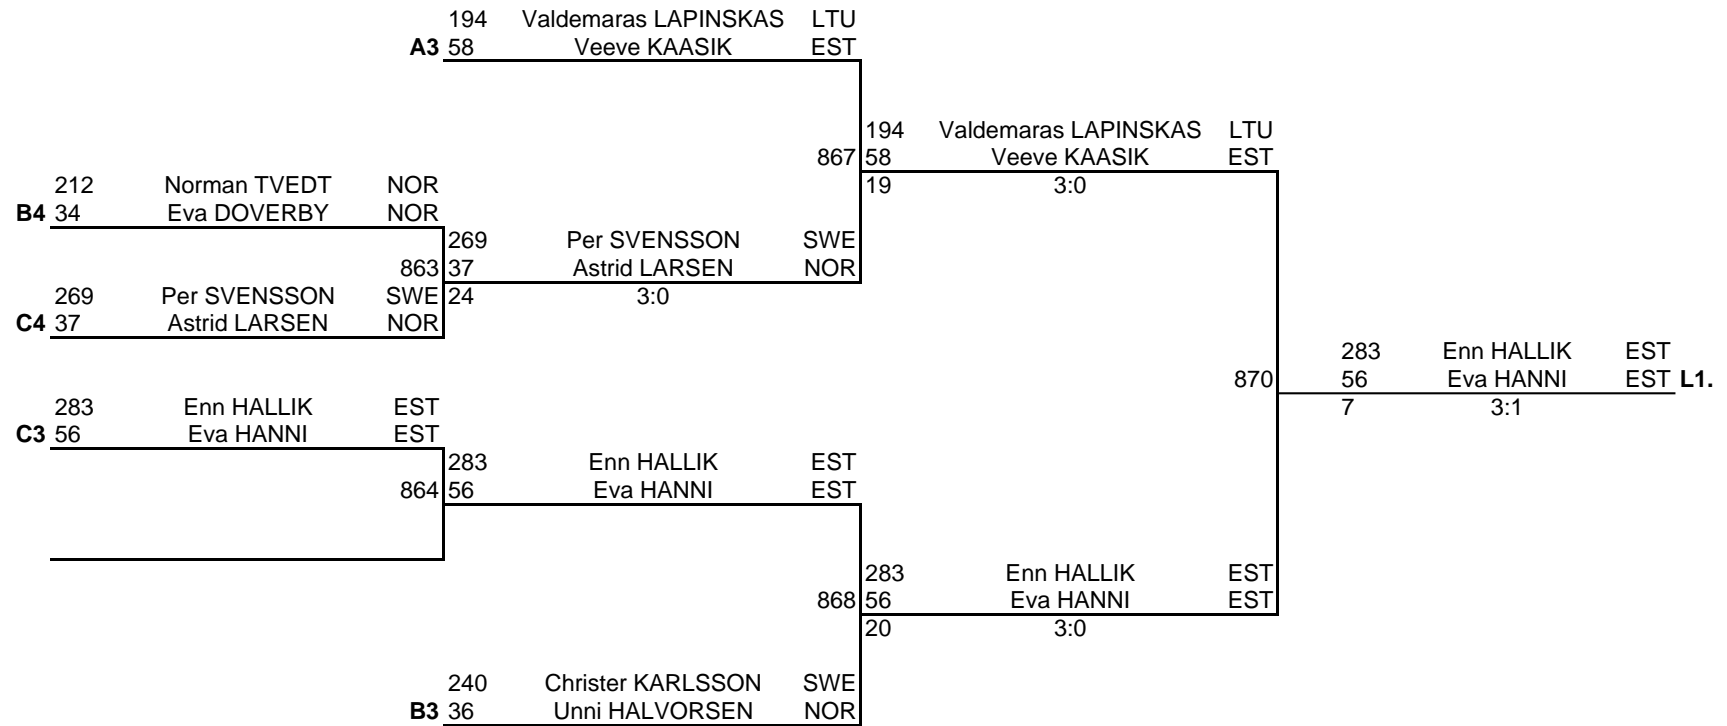

XIII NORTH EUROPEAN CHAMPIONSHIPS - Viljandi 2008

11.-13.04.2008

XD50

Consolation

Referee: Viljar Kasemaa, ESTONIA, IU

XIII NORTH EUROPEAN VETERANS TABLE TENNIS CHAMPIONSHIPS

Viljandi, 12. April 2008

Table: 8 Event: MX60
Time: 9:00 Round: GROUP A

Jrk.	No, Player, State	1	2	3	4	Points	Place
1	95 LAPPALAINEN Matti FIN 50 LINDE Lena SWE		2 3 - 0	2 3 - 1		4	I
2	308 ROOMET Rain-Mati EST 60 KULDKEPP Aili EST	1 0 - 3		1 0 - 3		2	III
3	76 BLOMFELT Kaj FIN 4 JÄKKÖ Nelly FIN	1 1 - 3	2 3 - 0			3	II
4							IV

Table: 9 Event: MX60
Time: 9:00 Round: GROUP B

Jrk.	No, Player, State	1	2	3	4	Points	Place
1	272 WESSMAN Björn SWE 43 BORG Lotta SWE		2 3 - 0	2 3 - 1		4	I
2	294 LAUMETS Lembit EST 54 BARBO Nona-Salome EST	1 0 - 3		1 0 - 3		2	III
3	80 HUTTUNEN Leif FIN 7 NURVO Terttu FIN	1 1 - 3	2 3 - 0			3	II
4							IV

Table: 10 Event: MX60
Time: 9:00 Round: GROUP C

Jrk.	No, Player, State	1	2	3	4	Points	Place
1	242 KRATZ Sven-Olof SWE 46 FREINERT Ingegerd SWE		1 0 - 3	2 3 - 2		3	II
2	286 KANT Johannes EST 67 VASEMÄGI Helga EST	2 3 - 0		2 3 - 0		4	I
3	97 LESKINEN Kari FIN 9 SANTALA Raija FIN	1 2 - 3	1 0 - 3			2	III
4							IV

Table: 11 Event: MX60
Time: 9:00 Round: GROUP D

Jrk.	No, Player, State	1	2	3	4	Points	Place
1	313 TAMME Juhan EST 59 KABRITS Mare EST		2 3 - 0	2 3 - 1	1 0 - 3	5	II
2	150 JEGOROVs Adolfs LAT 20 KEREVICA Zina LAT	1 0 - 3		1 2 - 3	1 0 - 3	3	IV
3	176 BALAIŽIS Romualdas LTU 31 ZVINIENE Aldona LTU	1 1 - 3	2 3 - 2		1 0 - 3	4	III
4	238 KARLSSON Lars SWE 33 AARNES Aud NOR	2 3 - 0	2 3 - 0	2 3 - 0		6	I

Referee: Viljar Kasemaa, ESTONIA, IU