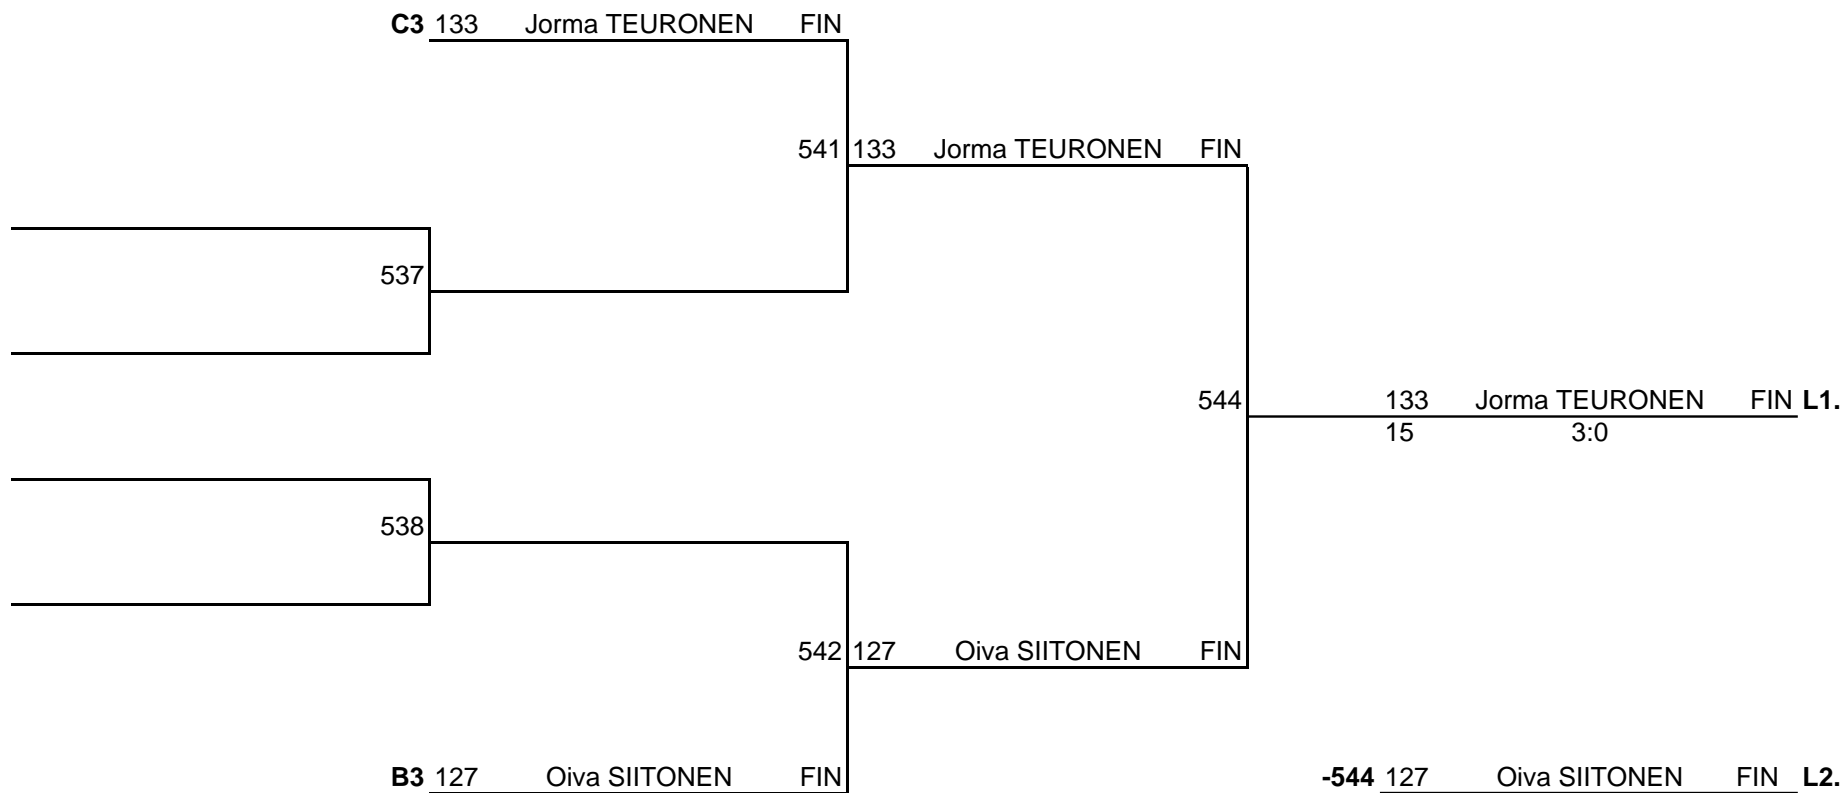

XIII NORTH EUROPEAN CHAMPIONSHIPS - Viljandi 2008

11.-13.04.2008

MS80

Consolation

Referee: Viljar Kasemaa, ESTONIA, IU

XIII NORTH EUROPEAN VETERANS TABLE TENNIS CHAMPIONSHIPS

Viljandi, 12. April 2008

Table: **25** Event: **WD40**
Time: **17:00** Round: **GROUP A**

Jrk.	No, Player, State	1	2	3	4	Points	Place
1	3 GREFBERG Sonja FIN 10 SCHUPBACH Johanna FIN		2 3 - 0	2 3 - 0	2 3 - 0	6	I
2	61 LAUMETS Urve EST 8 PAKULA Heidi FIN	1 0 - 3		1 0 - 3	1 0 - 3	3	IV
3	5 KIRISCHENKO Svetlana FIN 22 PAŠČENKO Irina LAT	1 0 - 3	2 3 - 0		1 2 - 3	4	III
4	25 AVELIENĒ Loreta LTU 30 RAMANAUSKIENĒ Janina LTU	1 0 - 3	2 3 - 0	2 3 - 2		5	II

Table: **26** Event: **WD40**
Time: **17:00** Round: **GROUP B**

Jrk.	No, Player, State	1	2	3	4	Points	Place
1	19 KARTUZOVA Olga LAT 62 MARKS Katrin EST		2 3 - 2	2 3 - 1	2 3 - 0	6	I
2	55 ERIK Kadri-Liis EST 57 JUURIK Reet EST	1 2 - 3		2 3 - 0	1 0 - 3	4	III
3	48 JOHNSON Lena SWE 32 VELIENE Ligita LTU	1 1 - 3	1 0 - 3		2 3 - 2	4	IV
4	21 KUZMANE Gunta LAT 24 UPITE Mara LAT	1 0 - 3	2 3 - 0	1 2 - 3		4	II

Referee: Viljar Kasemaa, ESTONIA, IU