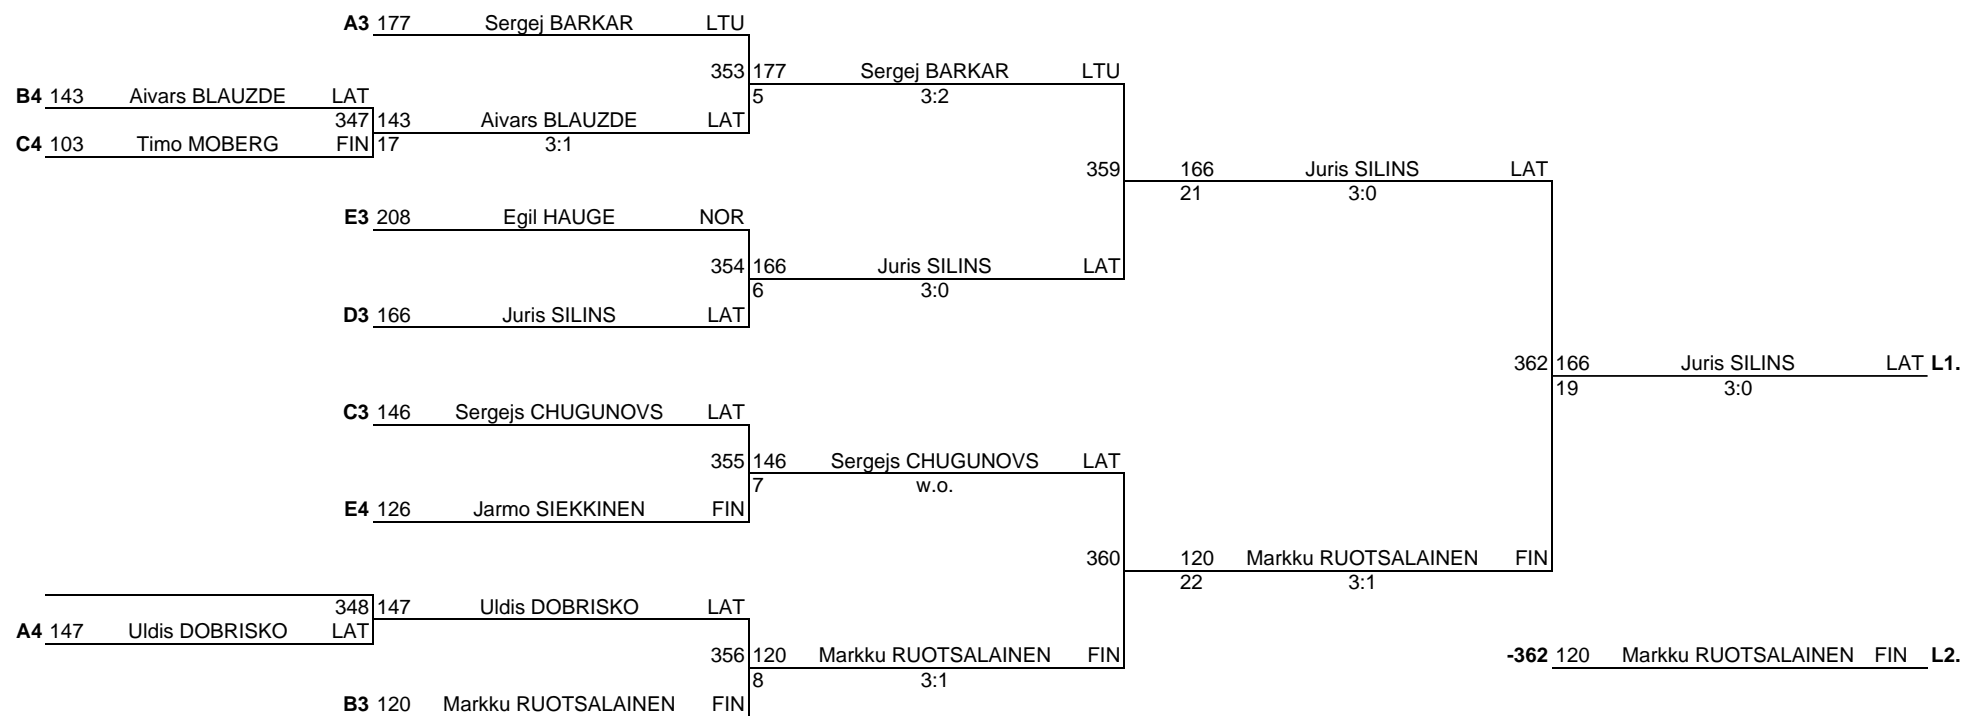

XIII NORTH EUROPEAN CHAMPIONSHIPS - Viljandi 2008
11.-13.04.2008

MS50

Consolation

Referee: Viljar Kasemaa, ESTONIA, IU

XIII NORTH EUROPEAN VETERANS TABLE TENNIS CHAMPIONSHIPS

Viljandi, 11. April 2008

Table: **4**   Event: **MS55**
Time: **12:00**   Round: **GROUP A**

Jrk.	No, Player, State	1	2	3	4	Points	Place
1	295 LINDMÄE Rein EST		2 3 - 0	2 3 - 0	2 3 - 0	6	I
2	117 RASINEN Asko FIN	1 0 - 3		2 3 - 2	2 3 - 0	5	II
3	165 SENHOFS Guntis LAT	1 0 - 3	1 2 - 3		2 3 - 0	4	III
4	198 MASLAUSKAS Alvydas LTU	1 0 - 3	1 0 - 3	1 0 - 3		3	IV

Table: **10**   Event: **MS55**
Time: **12:00**   Round: **GROUP B**

Jrk.	No, Player, State	1	2	3	4	Points	Place
1	270 SÖDERBERG Ingemar SWE		2 3 - 0	2 3 - 0		4	I
2	304 PUKK Peeter EST	1 0 - 3		1 0 - 3		2	III
3	181 DAUNYS Juozas LTU	1 0 - 3	2 3 - 0			3	II
4							IV

Table: **10**   Event: **MS55**
Time: **12:00**   Round: **GROUP C**

Jrk.	No, Player, State	1	2	3	4	Points	Place
1	132 TATTARI Pekka FIN		2 3 - 0	2 3 - 0	2 3 - 0	6	I
2	300 MUHAMEDŽANOV Jusof EST	1 0 - 3		2 3 - 2	1 0 - 3	4	III
3	197 MARINSKIS Viktoras LTU	1 0 - 3	1 2 - 3		1 0 - 3	3	IV
4	322 OZOLS Janis LAT	1 0 - 3	2 3 - 0	2 3 - 0		5	II

Table: **10**   Event: **MS55**
Time: **14:30**   Round: **GROUP D**

Jrk.	No, Player, State	1	2	3	4	Points	Place
1	91 KOSKINEN Risto FIN		2 3 - 0	1 0 - 3	2 3 - 0	5	II
2	316 TSÖGANOV Valentin EST	1 0 - 3		1 1 - 3	1 0 - 3	3	IV
3	173 VOLOSHINS Aleksandrs LAT	2 3 - 0	2 3 - 1		1 1 - 3	5	I
4	276 WOLGAST Stefan SWE	1 0 - 3	2 3 - 0	2 3 - 1		5	III

Referee: Viljar Kasemaa, ESTONIA, IU