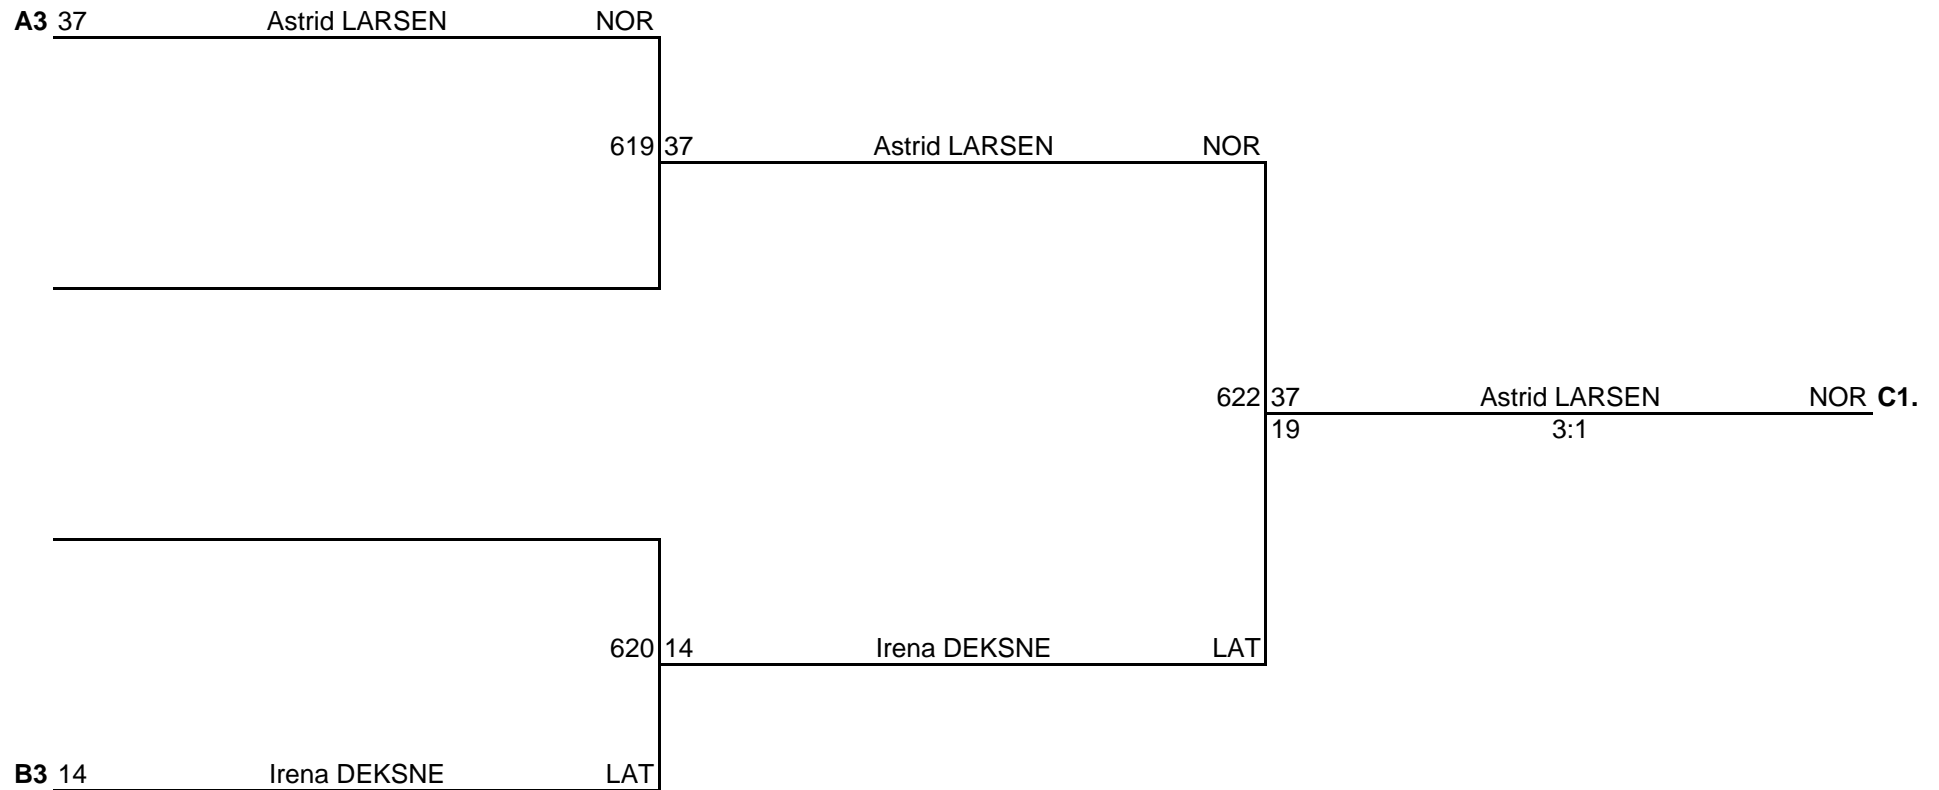

XIII NORTH EUROPEAN CHAMPIONSHIPS - Viljandi 2008

11.-13.04.2008

WS55

Consolaton

Referee: Viljar Kasemaa, ESTONIA, IU

XIII NORTH EUROPEAN VETERANS TABLE TENNIS CHAMPIONSHIPS

Viljandi, 11. April 2008

Table: **25** Event: **WS60**
Time: **14:30** Round: **GROUP A**

Jrk.	No, Player, State	1	2	3	4	Points	Place
1	59 KABRITS Mare EST		2 3 - 1	2 3 - 0		4	I
2	31 ZVINIENE Aldona LTU	1 1 - 3		2 3 - 2		3	II
3	35 GJENGEDAL Kari NOR	1 0 - 3	1 2 - 3			2	III
4							IV

Table: **25** Event: **WS60**
Time: **14:30** Round: **GROUP B**

Jrk.	No, Player, State	1	2	3	4	Points	Place
1	67 VASEMÄGI Helga EST		1 1 - 3	2 3 - 0		3	II
2	45 FRANZEN Maria SWE	2 3 - 1		2 3 - 1		4	I
3	38 SKJAERSVEEN Elsa NOR	1 0 - 3	1 1 - 3			2	III
4							IV

Table: **29** Event: **WS60**
Time: **14:30** Round: **GROUP C**

Jrk.	No, Player, State	1	2	3	4	Points	Place
1	42 ANDERSSON Anita SWE		2 3 - 0	2 3 - 0	2 3 - 1	6	I
2	13 BUŠA Agafija LAT	1 0 - 3		2 3 - 0	1 1 - 3	4	III
3	66 TÄÄR Anu-Helju EST	1 0 - 3	1 0 - 3		1 0 - 3	3	IV
4	1 QVIST Jette DEN	1 1 - 3	2 3 - 1	2 3 - 0		5	II

Table: **26** Event: **WS60**
Time: **14:30** Round: **GROUP D**

Jrk.	No, Player, State	1	2	3	4	Points	Place
1	50 LINDE Lena SWE		2 3 - 0	2 3 - 0	1 2 - 3	5	II
2	20 KEREVICA Zina LAT	1 0 - 3		1 1 - 3	1 1 - 3	3	IV
3	60 KULDKEPP Aili EST	1 0 - 3	2 3 - 1		1 1 - 3	4	III
4	39 STOKKE Karin NOR	2 3 - 2	2 3 - 1	2 3 - 1		6	I

Referee: Viljar Kasemaa, ESTONIA, IU