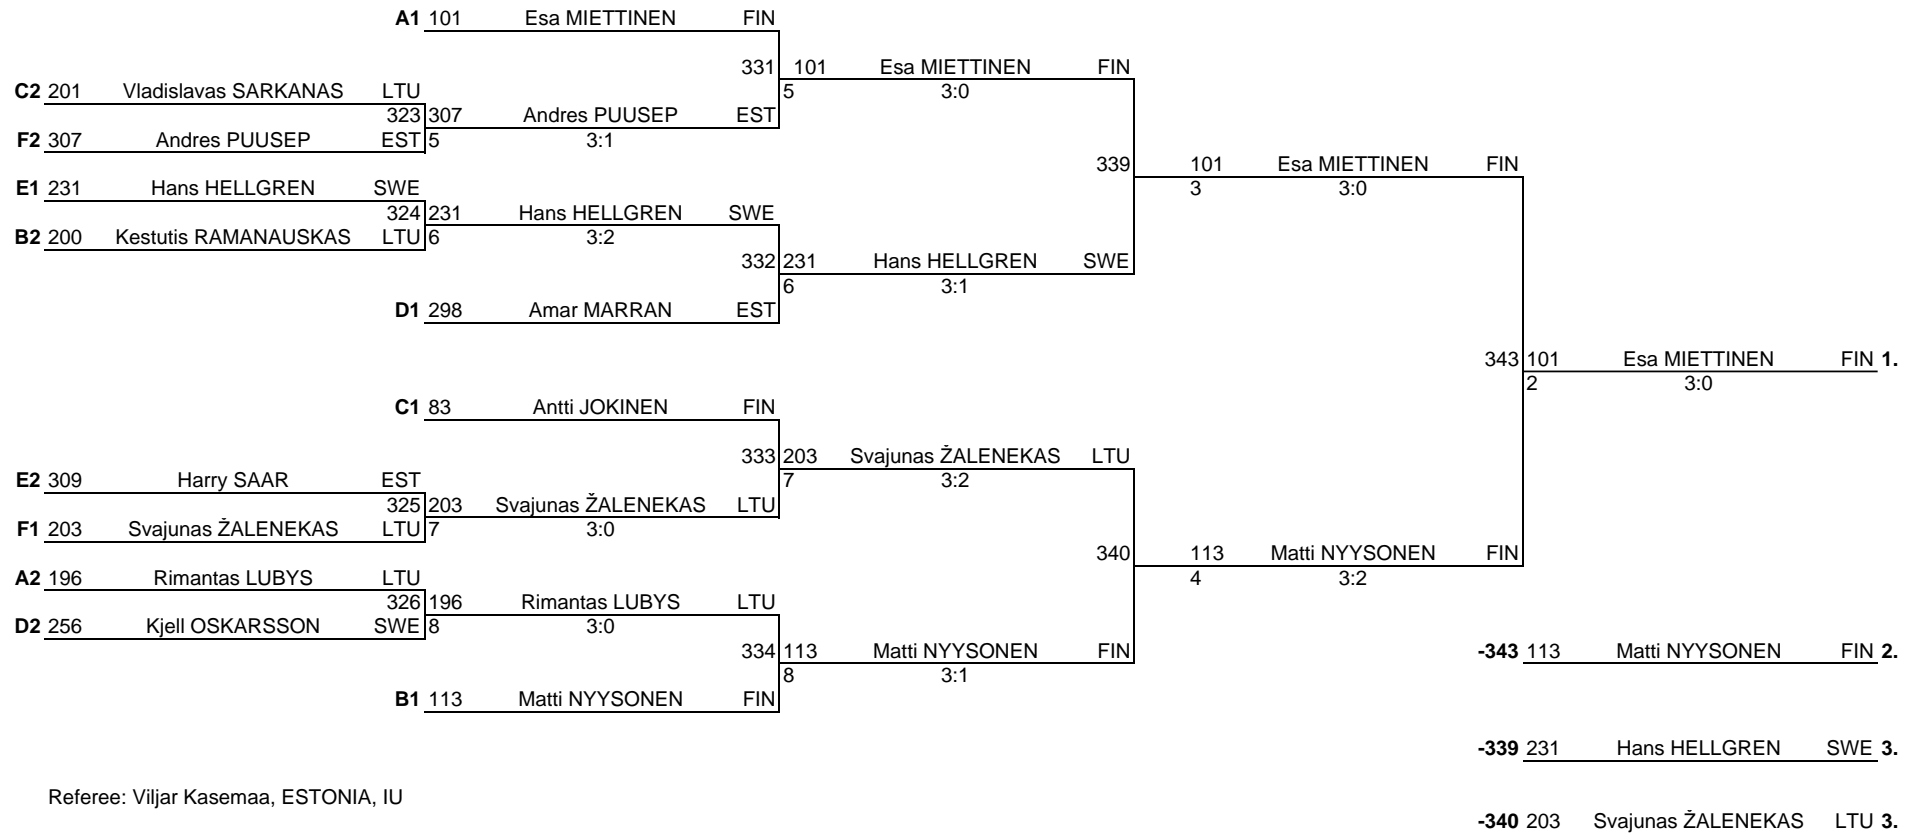

XIII NORTH EUROPEAN VETERANS TABLE TENNIS CHAMPIONSHIPS

Viljandi, 11. April 2008

Table: **2**   Event: **MS45**
Time: **12:00**   Round: **GROUP E**

Jrk.	No, Player, State	1	2	3	4	Points	Place
1	309 SAAR Harry EST		1 1 - 3	1 2 - 3	2 3 - 0	4	II
2	162 PLYUSCH Oleg LAT	2 3 - 1		1 0 - 3	1 1 - 3	4	III
3	231 HELLGREN Hans SWE	2 3 - 2	2 3 - 0		2 3 - 0	6	I
4	139 VIRTANEN Risto FIN	1 0 - 3	2 3 - 1	1 0 - 3		4	IV

Table: **3**   Event: **MS45**
Time: **12:00**   Round: **GROUP F**

Jrk.	No, Player, State	1	2	3	4	Points	Place
1	203 ŽALENEKAS Svajunas LTU		2 3 - 0	2 3 - 0	2 3 - 0	6	I
2	307 PUUSEP Andres EST	1 0 - 3		2 3 - 0	2 3 - 2	5	II
3	130 SUOTMAA Juha FIN	1 0 - 3	1 0 - 3		1 1 - 3	3	IV
4	211 STORDAL Kjell NOR	1 0 - 3	1 2 - 3	2 3 - 1		4	III

Referee: Viljar Kasemaa, ESTONIA, IU

XIII NORTH EUROPEAN CHAMPIONSHIPS - Viljandi 2008

11.-13.04.2008

MS45

Main draw

Referee: Viljar Kasemaa, ESTONIA, IU