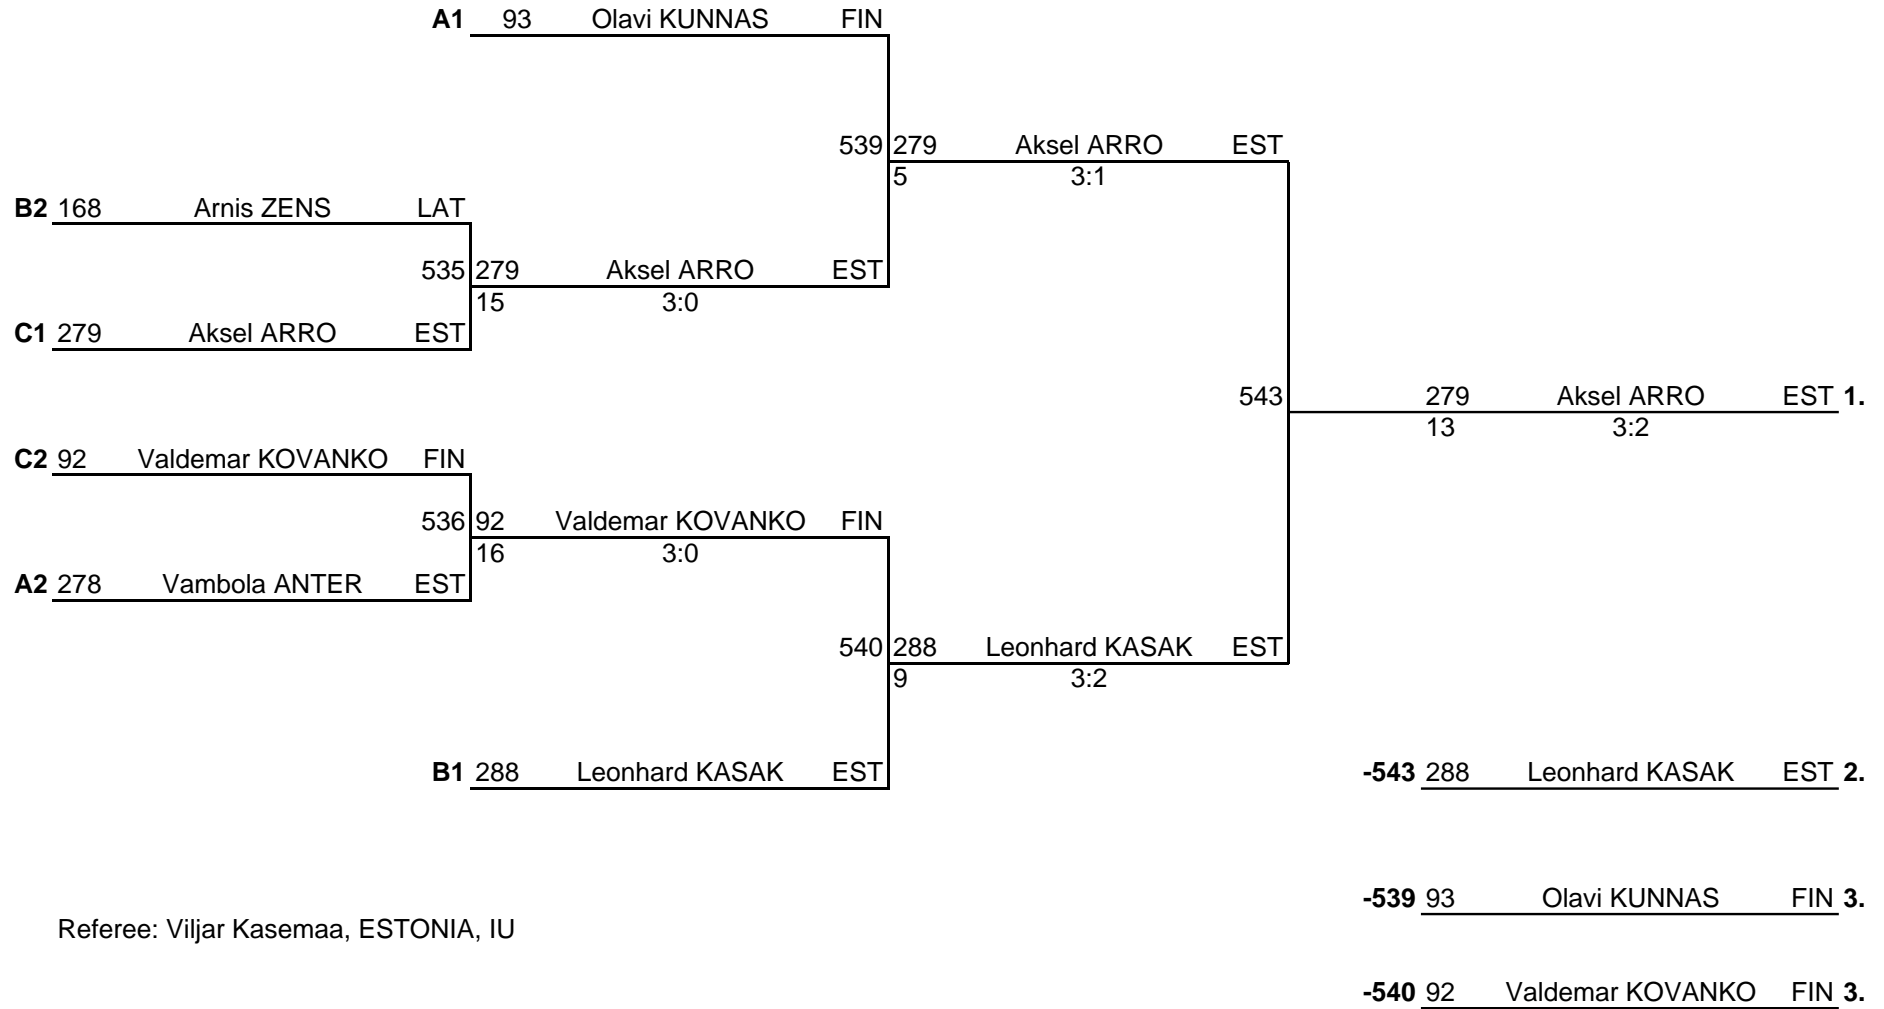

XIII NORTH EUROPEAN VETERANS TABLE TENNIS CHAMPIONSHIPS

Viljandi, 11. April 2008

Table: **24**   Event: **MS80**
Time: **14:30**   Round: **GROUP B**

Jrk.	No, Player, State	1	2	3	4	Points	Place
1	168 ZENS Arnis LAT		2 3 - 1	1 1 - 3		3	II
2	127 SIITONEN Oiva FIN	1 1 - 3		1 1 - 3		2	III
3	288 KASAK Leonhard EST	2 3 - 1	2 3 - 1			4	I
4							IV

Table: **23**   Event: **MS80**
Time: **14:30**   Round: **GROUP C**

Jrk.	No, Player, State	1	2	3	4	Points	Place
1	133 TEURONEN Jorma FIN		1 2 - 3	1 0 - 3		2	III
2	279 ARRO Aksel EST	2 3 - 2		2 3 - 0		4	I
3	92 KOVANKO Valdemar FIN	2 3 - 0	1 0 - 3			3	II
4							IV

Referee: Viljar Kasemaa, ESTONIA, IU

XIII NORTH EUROPEAN CHAMPIONSHIPS - Viljandi 2008

11.-13.04.2008

MS80

Main draw

Referee: Viljar Kasemaa, ESTONIA, IU