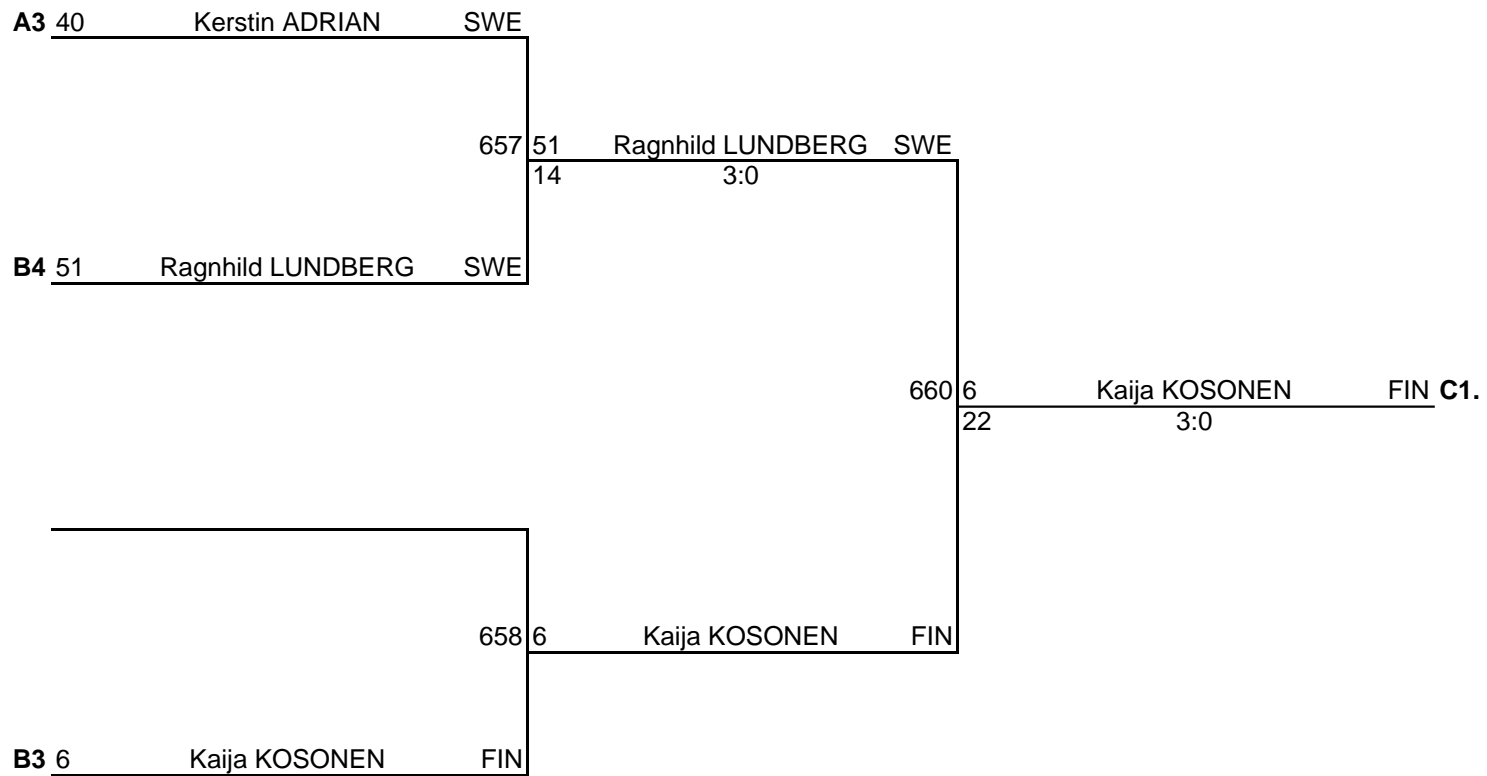

XIII NORTH EUROPEAN CHAMPIONSHIPS - Viljandi 2008

11.-13.04.2008

WS75

Consolation

Referee: Viljar Kasemaa, ESTONIA, IU

XIII NORTH EUROPEAN VETERANS TABLE TENNIS CHAMPIONSHIPS

Viljandi, 11. April 2008

Table: **17** Event: **MS40**
Time: **12:00** Round: **GROUP A**

Jrk.	No, Player, State	1	2	3	4	Points	Place
1	94 LALLO Ismo FIN		2 3 - 0	2 3 - 0	2 3 - 2	6	I
2	282 EVERT Antti EST	1 0 - 3		1 0 - 3	1 0 - 3	3	IV
3	199 POVILAITIS Raimundas LTU	1 0 - 3	2 3 - 0		2 3 - 1	5	II
4	69 D. NIELSEN Klas DEN	1 2 - 3	2 3 - 0	1 1 - 3		4	III

Table: **18** Event: **MS40**
Time: **12:00** Round: **GROUP B**

Jrk.	No, Player, State	1	2	3	4	Points	Place
1	274 WIIS Rolf SWE		2 3 - 0	2 3 - 0	2 3 - 2	6	I
2	156 KRIVODS Guntis LAT	1 0 - 3		2 3 - 0	1 2 - 3	4	III
3	297 MALŪŠEV Dmitri EST	1 0 - 3	1 0 - 3		1 1 - 3	3	IV
4	178 BRAZINSKAS Sigitas LTU	1 2 - 3	2 3 - 2	2 3 - 1		5	II

Table: **19** Event: **MS40**
Time: **12:00** Round: **GROUP C**

Jrk.	No, Player, State	1	2	3	4	Points	Place
1	104 MUINONEN Julius FIN		2 3 - 0	2 3 - 0	2 3 - 0	6	I
2	312 STEINBACH Andrus EST	1 0 - 3		2 3 - 0	2 3 - 0	5	II
3	277 ADAMSON Erki EST	1 0 - 3	1 0 - 3		1 0 - 3	3	IV
4	190 KLIMAITIS Kastytis LTU	1 0 - 3	1 0 - 3	2 3 - 0		4	III

Table: **20** Event: **MS40**
Time: **12:00** Round: **GROUP D**

Jrk.	No, Player, State	1	2	3	4	Points	Place
1	289 KING Urmas EST		2 3 - 1	2 3 - 0	2 3 - 1	6	I
2	204 VALIUŠKA Virgilijus LTU	1 1 - 3		2 3 - 0	2 3 - 0	5	II
3	149 ISAJEVS Anatolijs LAT	1 0 - 3	1 0 - 3		1 1 - 3	3	IV
4	136 VEROMAA Jari FIN	1 1 - 3	1 0 - 3	2 3 - 1		4	III

Referee: Viljar Kasemaa, ESTONIA, IU