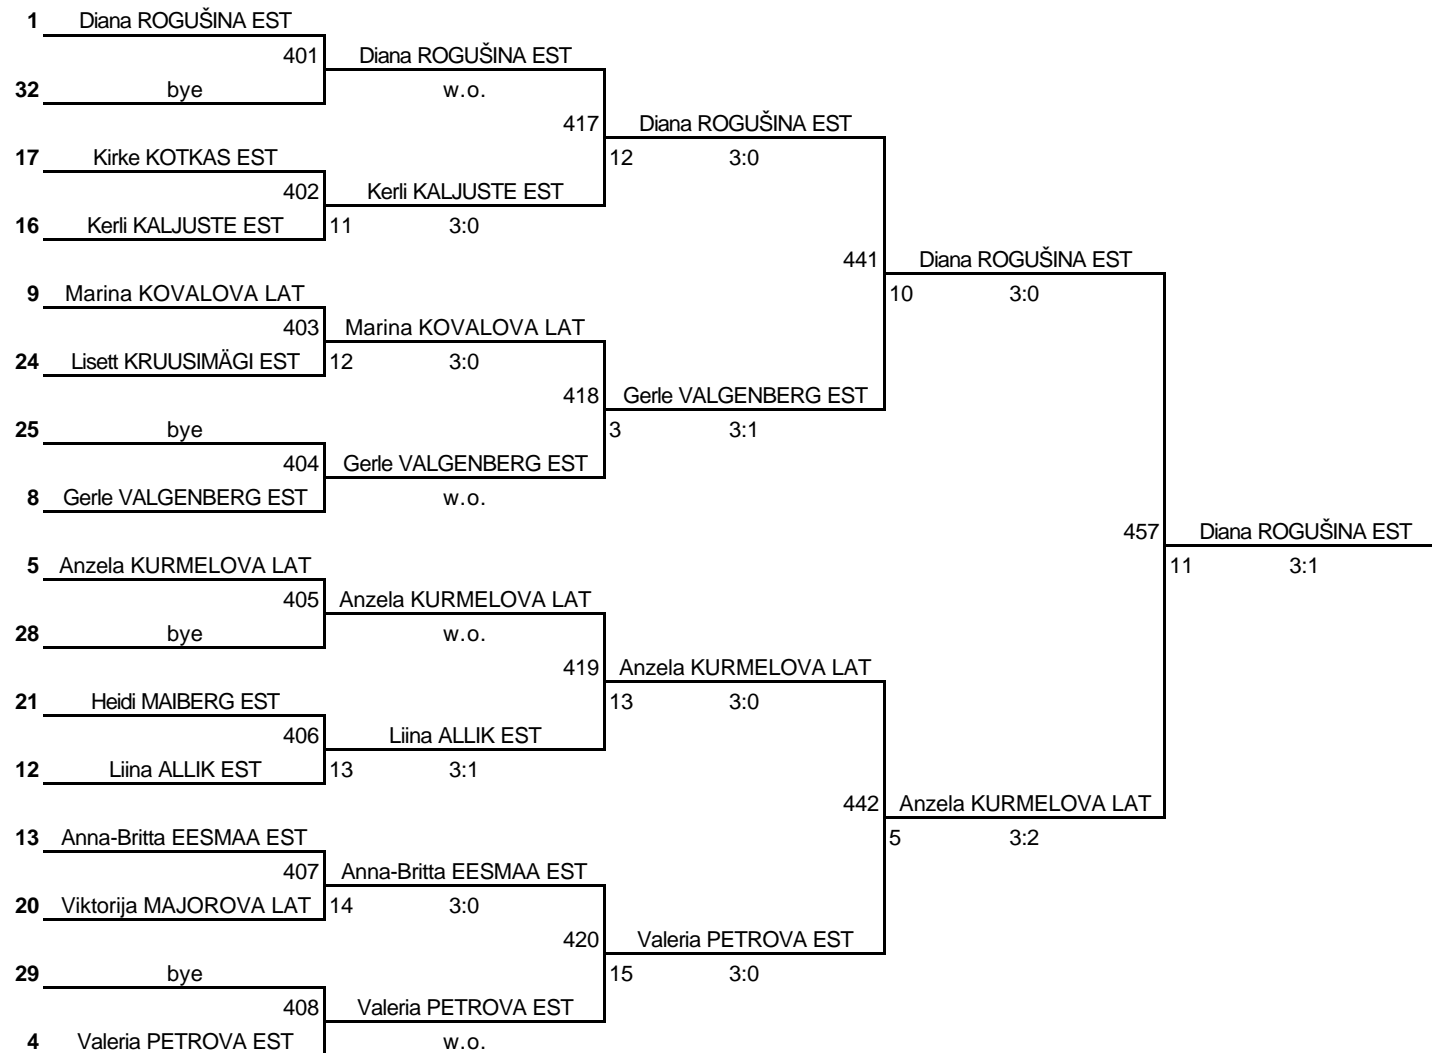

Võistluse nimetus: XII ELTL GP 2. etapp / Sakala GP 2007			TULEMUSED 6 LEHEL KINNITAN:	
Korraldaja:	LTK Sakala	Kuupäev:	29. september 2007. a.	
Klass:	Naisjuuniorid	Kell:	10:00	
			PEAKOHTUNIK: Rauno PÕRU (ELTL referee)	

Plussring