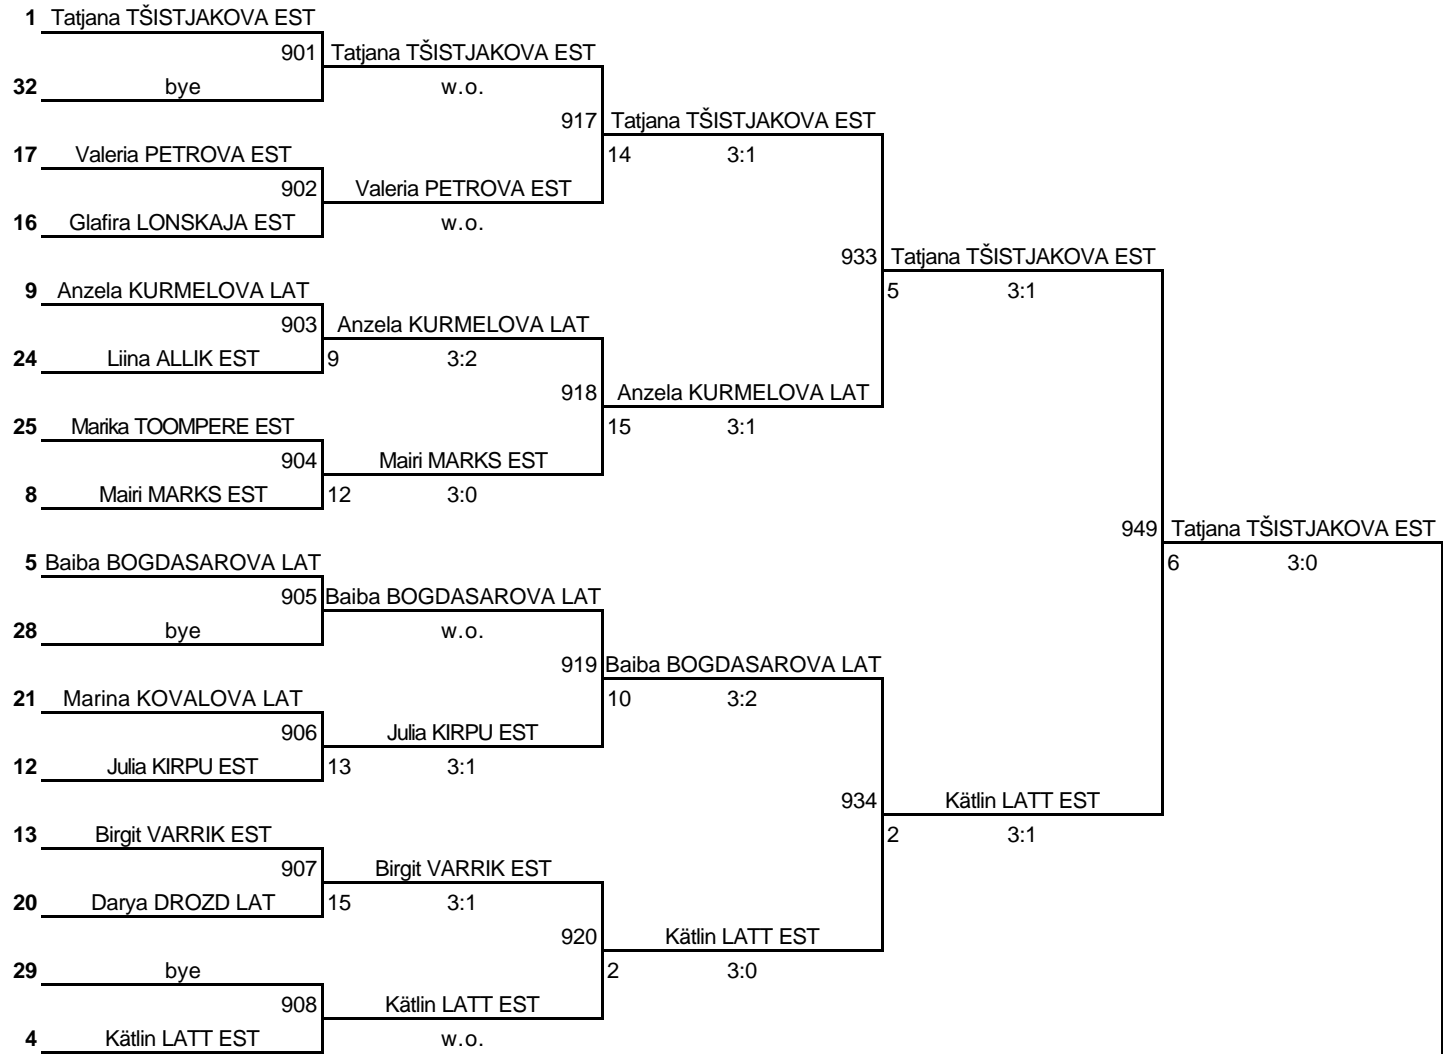

Võistluse nimetus: XII ELTL GP 2. etapp / Sakala GP 2007			TULEMUSED 4 LEHEL KINNITAN:	
Korraldaja:	LTK Sakala	Kuupäev:	29. september 2007. a.	
Klass:	Naisüksikmäng	Kell:	15:00	
			PEAKOHTUNIK: Rauno PÕRU (ELTL referee)	

**Plussring**