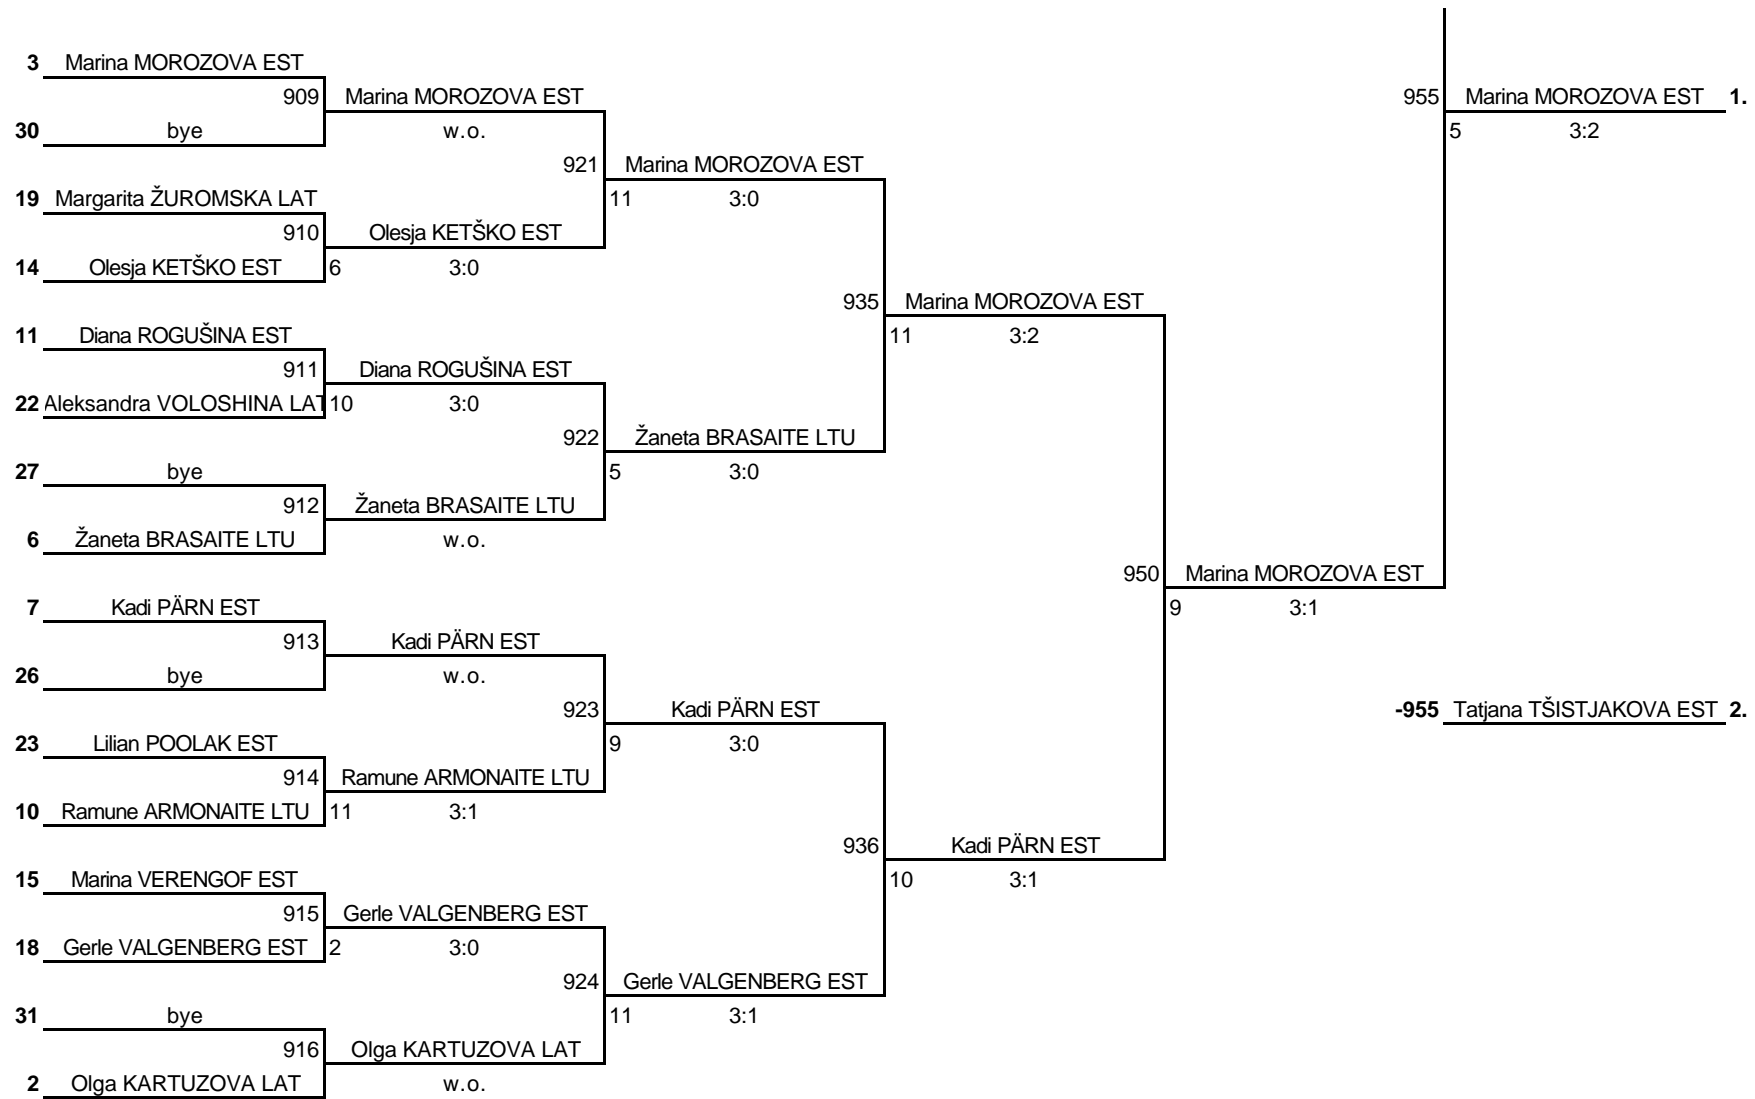

Võistluse nimetus: XII ELTL GP 2. etapp / Sakala GP 2007			TULEMUSED 4 LEHEL KINNITAN:	
Korraldaja:	LTK Sakala	Kuupäev:	29. september 2007. a.	
Klass:	Naisüksikmäng	Kell:	15:00	
			PEAKOHTUNIK: Rauno PÕRU (ELTL referee)	

**Plussring**