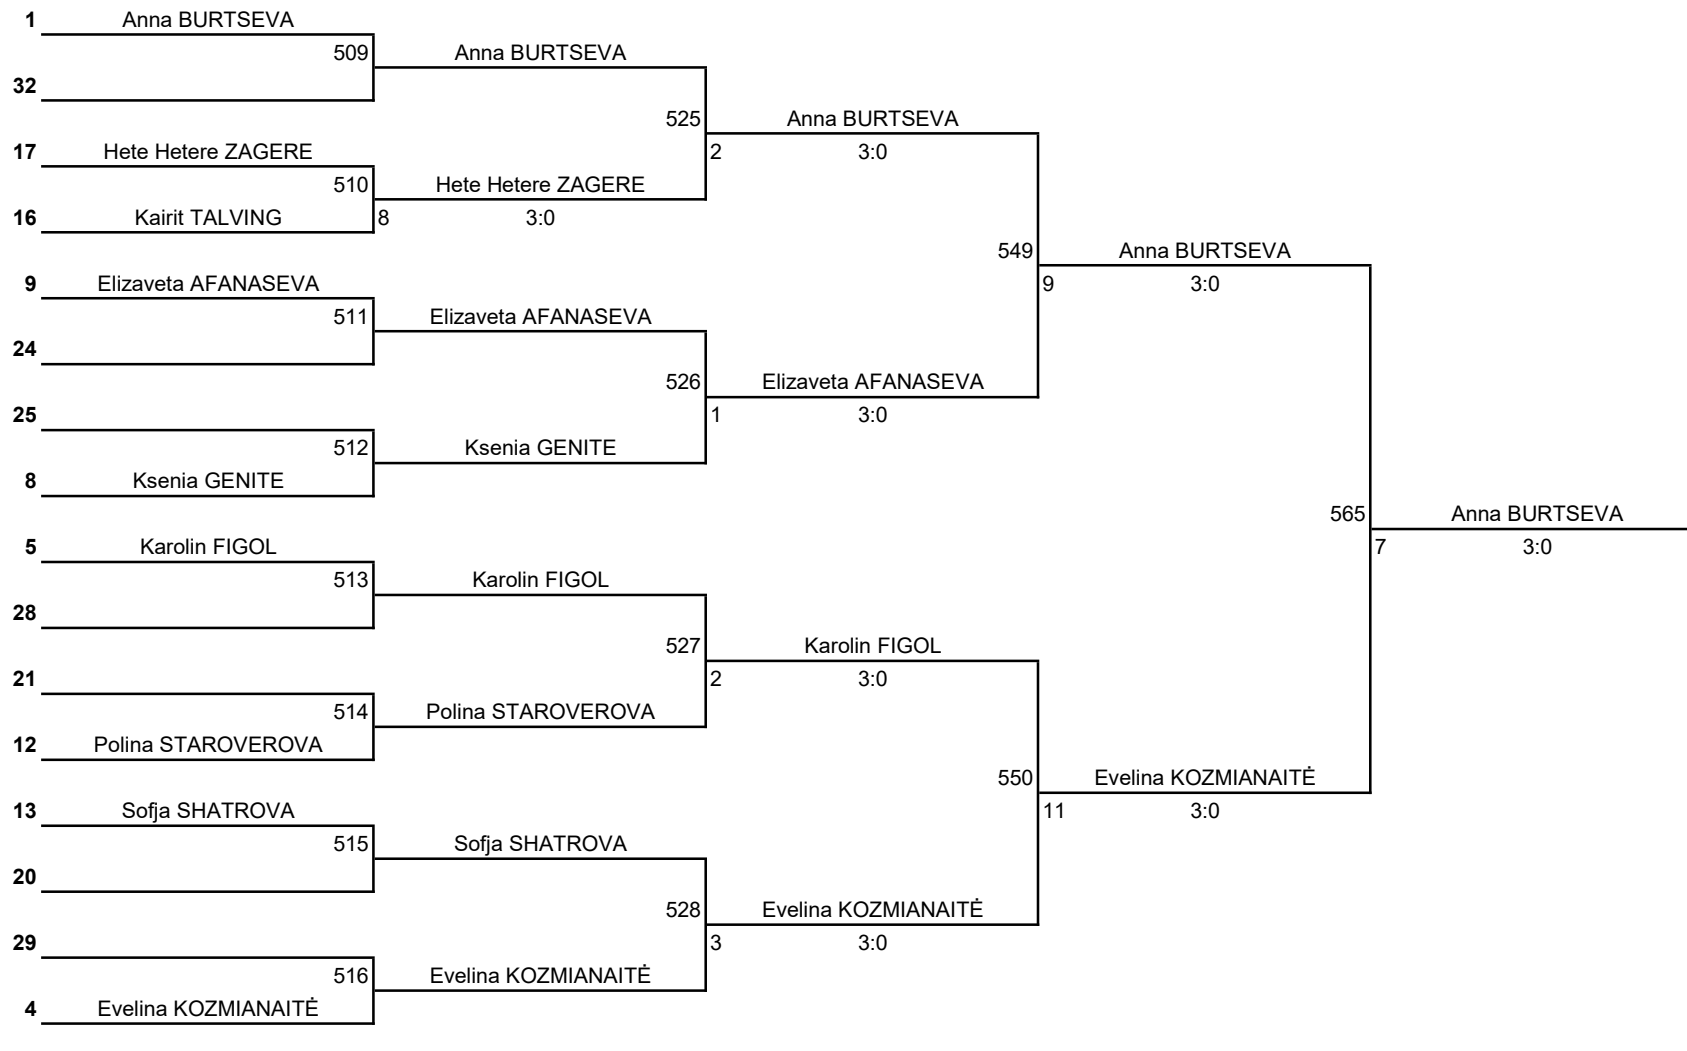

Võistluse nimetus:	ELTL Stiga Laste GP 4. etapp (2018/19) / Viljandi etapp	TULEMUSED 4 LEHEL KINNITAN:	
Korraldaja:	ELTL / Viljandi LTK Sakala	Koht, kuupäev:	Viljandi, 5. jaanuar 2019. a
Klass:	Tüdrukud (N13) 2006-2007	Kell:	11:30
	Girls born 2006-2007	PEAKOHTUNIK:	Aleksandr KIRPU (IU; Tartu)

Plussring

ELTL

Miinusing

-528	Sofja SHATROVA				
-517	533	541	Sofja SHATROVA		
-518			557	Polina STAROVEROVA	
-527	Polina STAROVEROVA		5	3:0	
-519	534	542	Polina STAROVEROVA	571	Maria ŽAVRONKOVA
-520			-552	Maria ŽAVRONKOVA	8
-526	Ksenia GENITE				
-521	535	543	Ksenia GENITE		581
-522			558	Ksenia GENITE	8
-525	Hete Hetera ZAGERE		16	3:0	
-523	536	544	Hete Hetera ZAGERE	572	Sofija PETROVA
-524			-551	Sofija PETROVA	2
-532	Nellija AFANASJEVA				
-509	537	545	Nellija AFANASJEVA		
-510	Kairit TALVING	4	3:0		
-531	Marija LJAPUNOVA		559	Nellija AFANASJEVA	
-511	538	546	Marija LJAPUNOVA	573	Nellija AFANASJEVA
-512			-550	Karolin FIGOL	14
-530	Elina-Erika LAHK				
-513	539	547	Elina-Erika LAHK		582
-514			560	Elina-Erika LAHK	13
-529	Arabella Amelia LEPPIK		17	3:1	
-515	540	548	Arabella Amelia LEPPIK	574	Elizaveta AFANASEVA
-516			-549	Elizaveta AFANASEVA	17
	17.	13. - 16.	9. - 12.	7. - 8.	