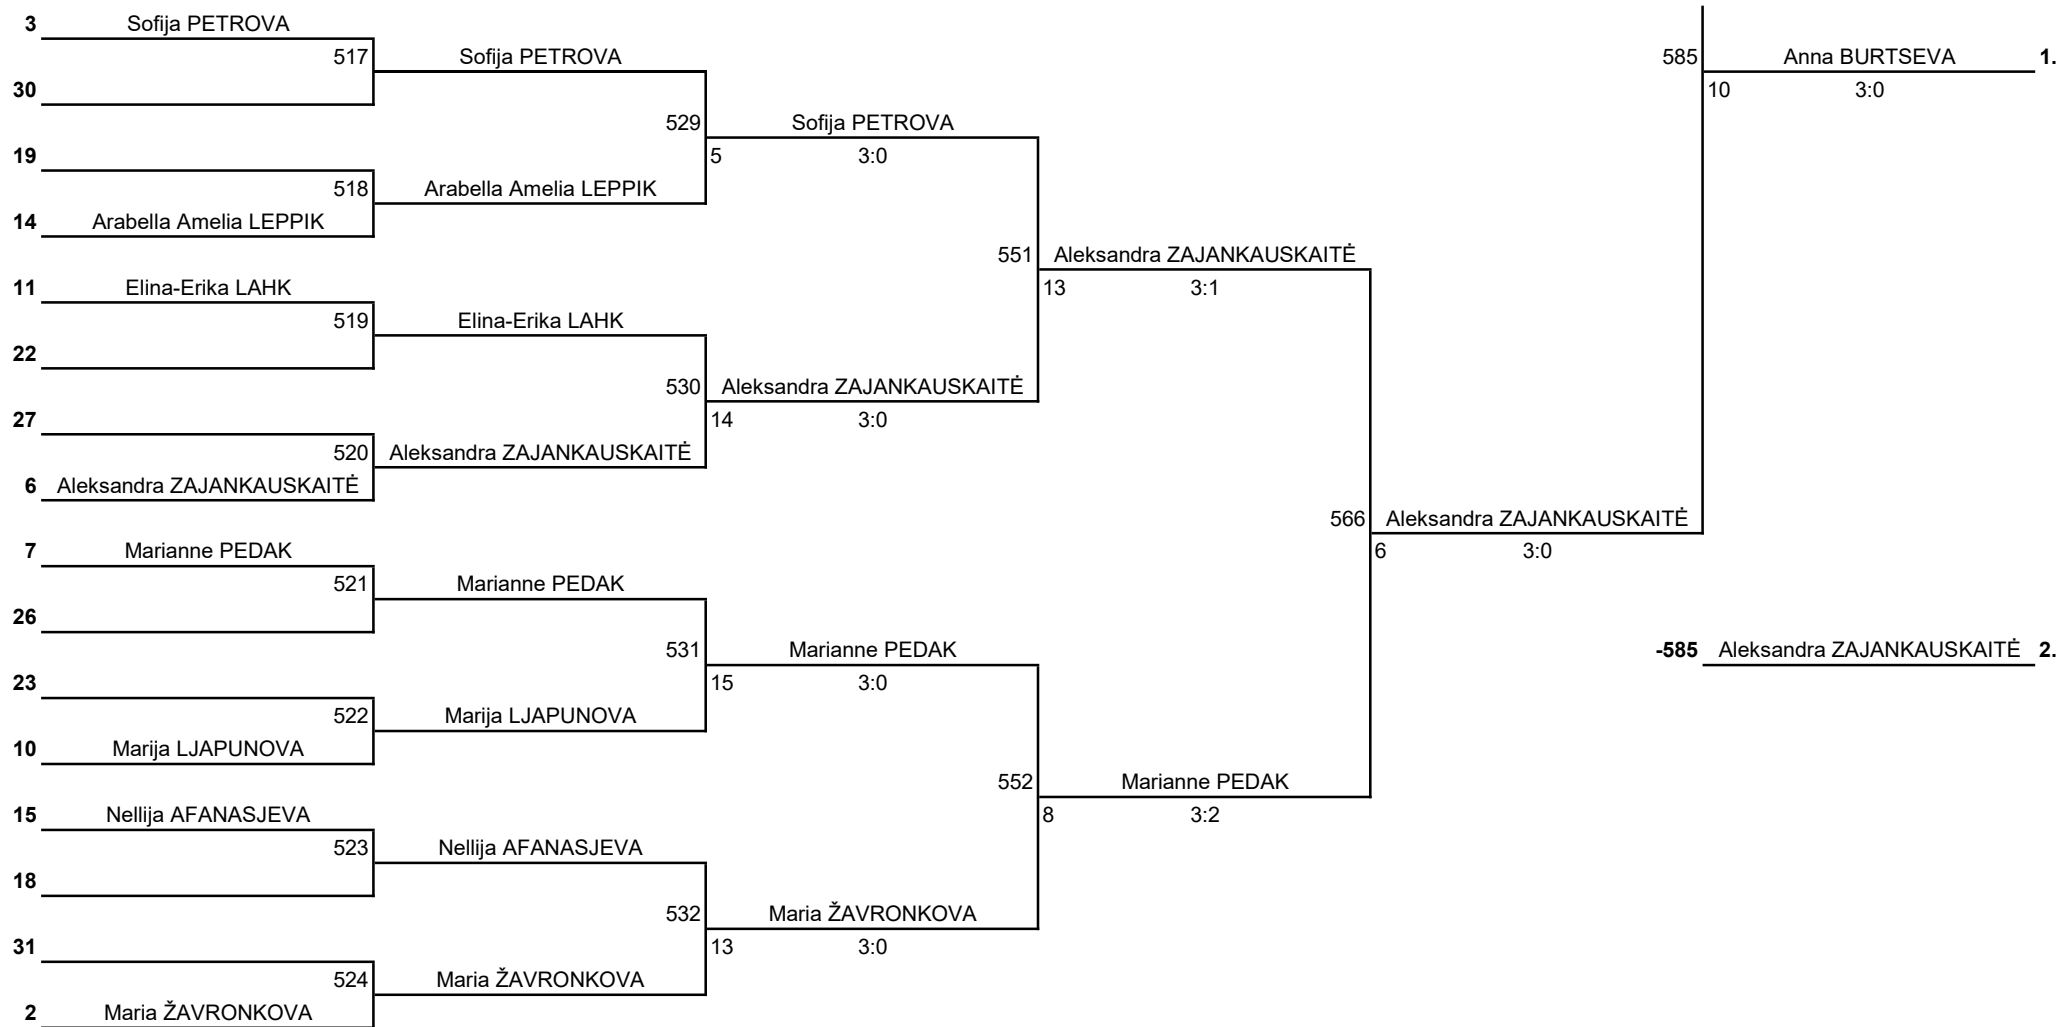

Võistluse nimetus:	ELTL Stiga Laste GP 4. etapp (2018/19) / Viljandi etapp	TULEMUSED 4 LEHEL KINNITAN:	
Korraldaja:	ELTL / Viljandi LTK Sakala	Koht, kuupäev:	Viljandi, 5. jaanuar 2019. a
Klass:	Tüdrukud (N13) 2006-2007	Kell:	11:30
	Girls born 2006-2007	PEAKOHTUNIK:	Aleksandr KIRPU (IU; Tartu)

Plussring

ELTL

Miinusing

-528	Sofja SHATROVA				
-517	533	541	Sofja SHATROVA		
-518			557	Polina STAROVEROVA	
-527	Polina STAROVEROVA		5	3:0	
-519	534	542	Polina STAROVEROVA	571	Maria ŽAVRONKOVA
-520			-552	Maria ŽAVRONKOVA	8
-526	Ksenia GENITE				
-521	535	543	Ksenia GENITE		581
-522			558	Ksenia GENITE	8
-525	Hete Hetera ZAGERE		16	3:0	
-523	536	544	Hete Hetera ZAGERE	572	Sofija PETROVA
-524			-551	Sofija PETROVA	2
-532	Nellija AFANASJEVA				
-509	537	545	Nellija AFANASJEVA		
-510	Kairit TALVING	4	3:0		
-531	Marija LJAPUNOVA		559	Nellija AFANASJEVA	
-511	538	546	Marija LJAPUNOVA	573	Nellija AFANASJEVA
-512			-550	Karolin FIGOL	14
-530	Elina-Erika LAHK				
-513	539	547	Elina-Erika LAHK		582
-514			560	Elina-Erika LAHK	13
-529	Arabella Amelia LEPPIK		17	3:1	
-515	540	548	Arabella Amelia LEPPIK	574	Elizaveta AFANASEVA
-516			-549	Elizaveta AFANASEVA	17
	17.	13. - 16.	9. - 12.	7. - 8.	