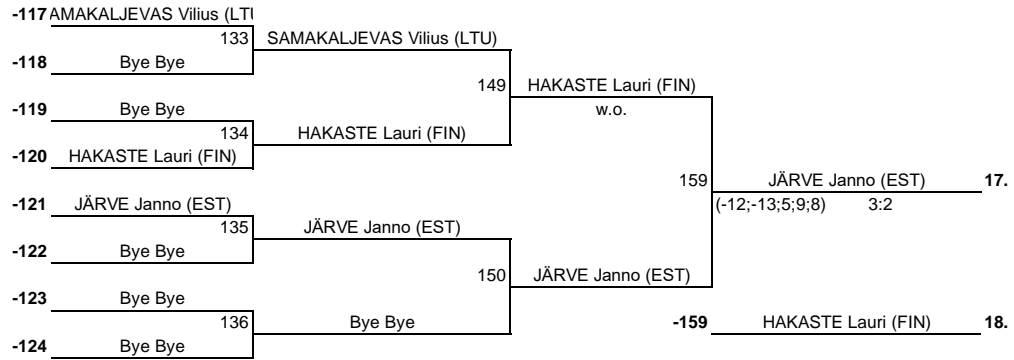

KOHAMÄNGUD (17-24)

28.06.2019 9:30      28.06.2019 11:00