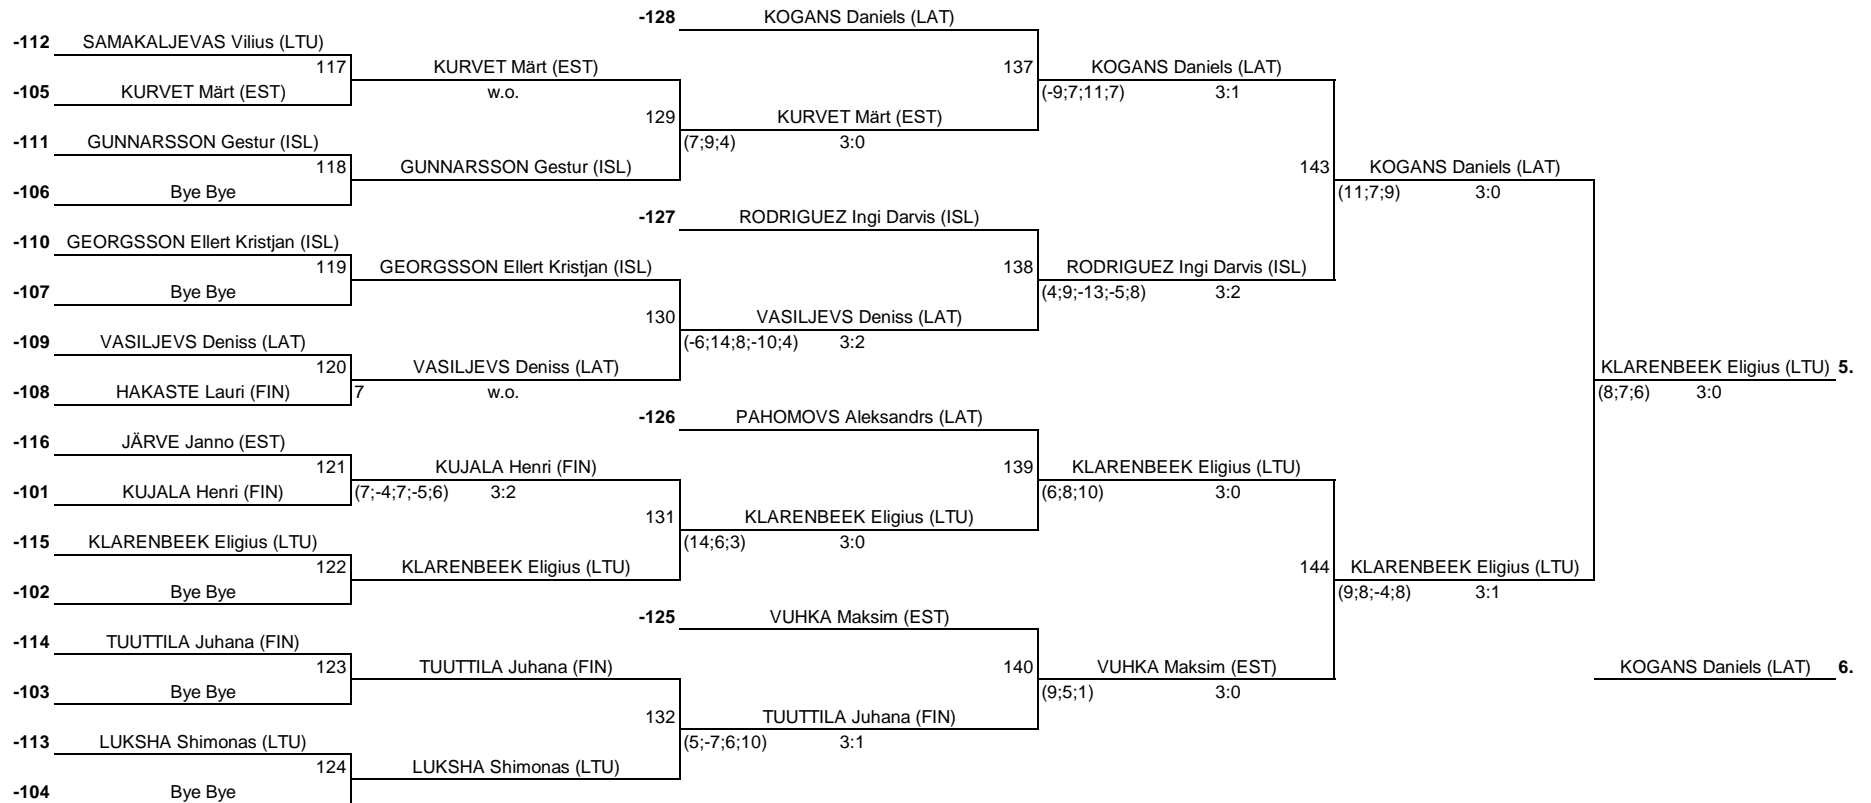

MIINUSRING

17. - 24.	13. - 16.	9. - 12.	7. - 8.
-----------	-----------	----------	---------

16:30	17:30	18:30	28.06.2019 9:30	28.06.2019 11:00
-------	-------	-------	-----------------	------------------